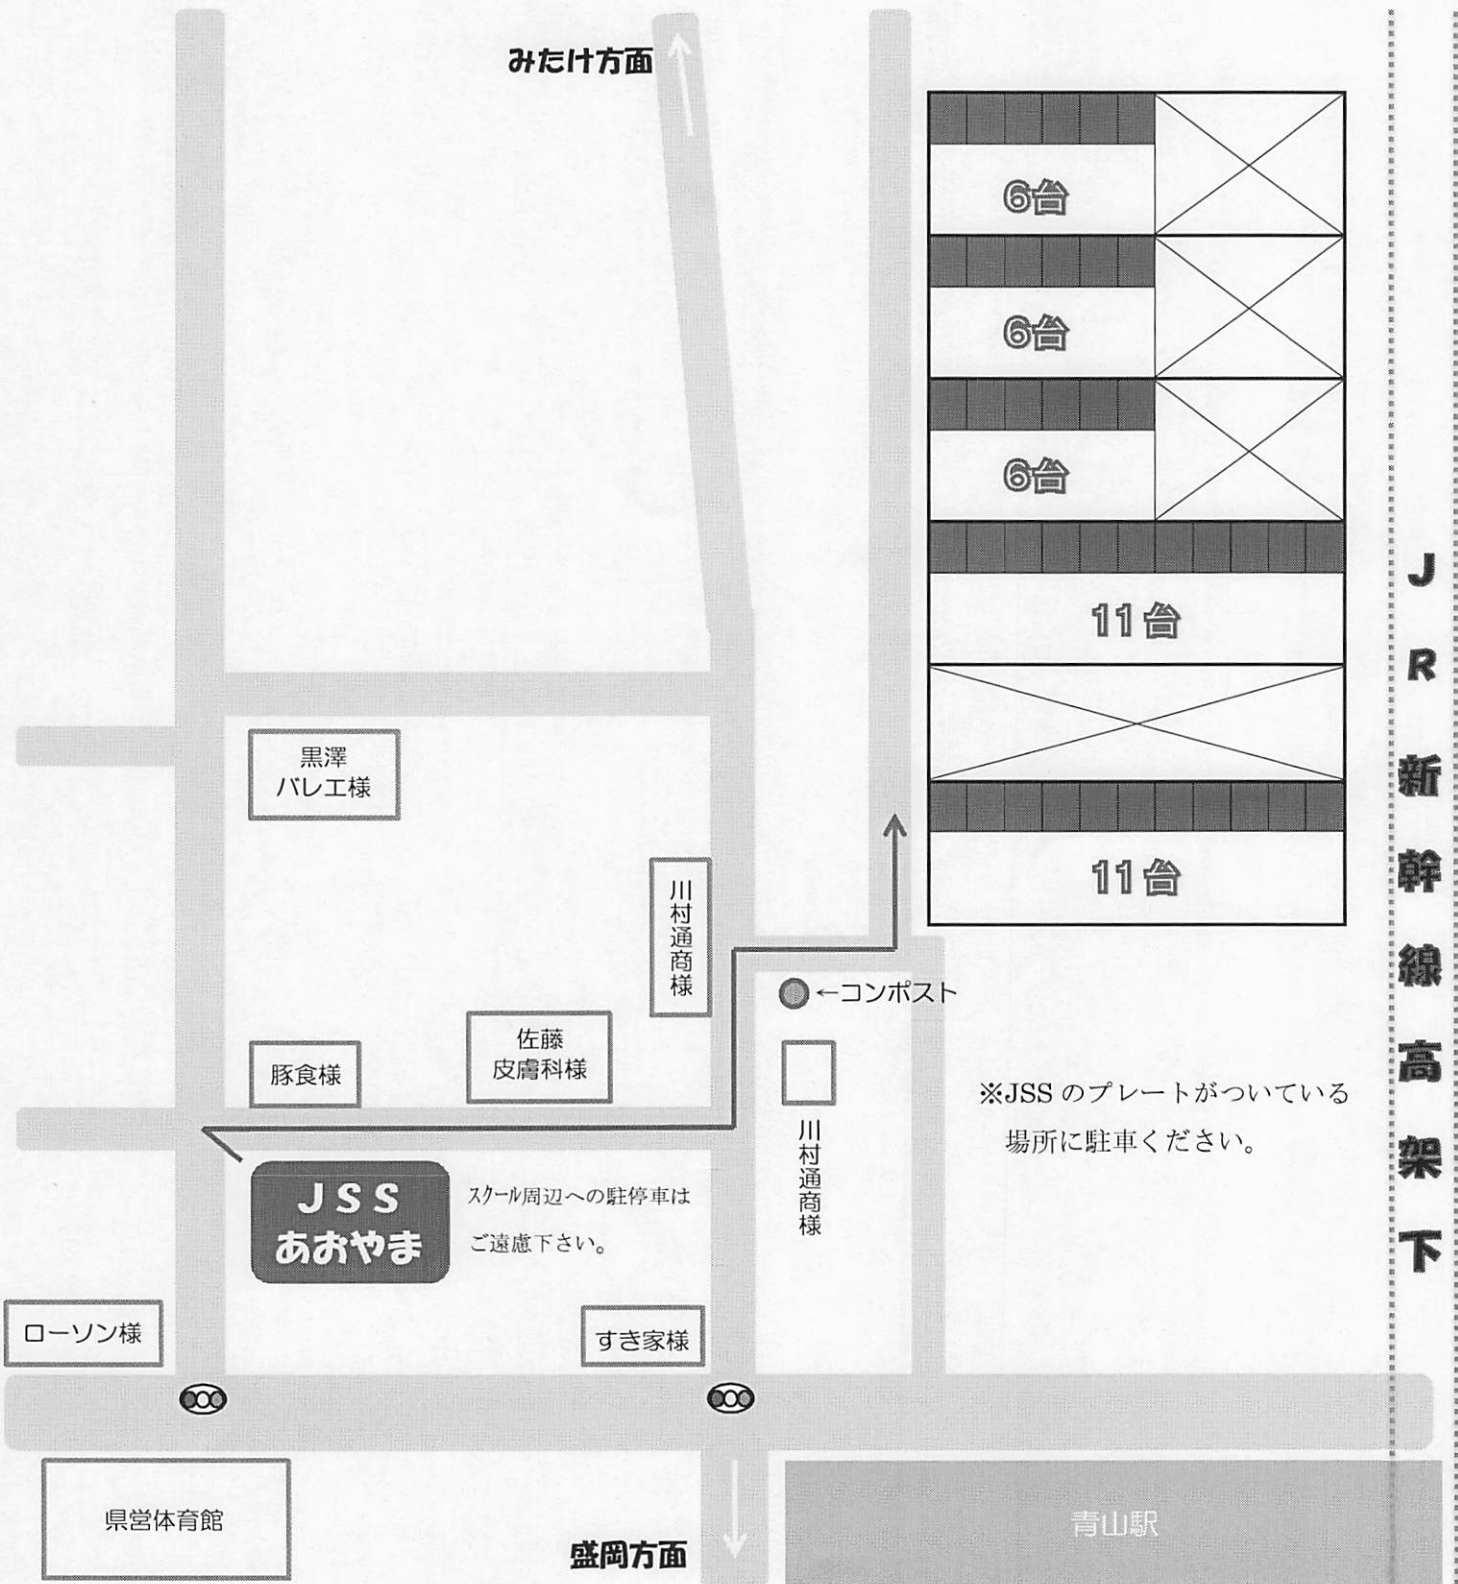

# JSSあおやま駐車場

J R 新幹線高架下

ご不明な点はお気軽にフロントまでお問い合わせ下さい。

TEL. 019-645-0101