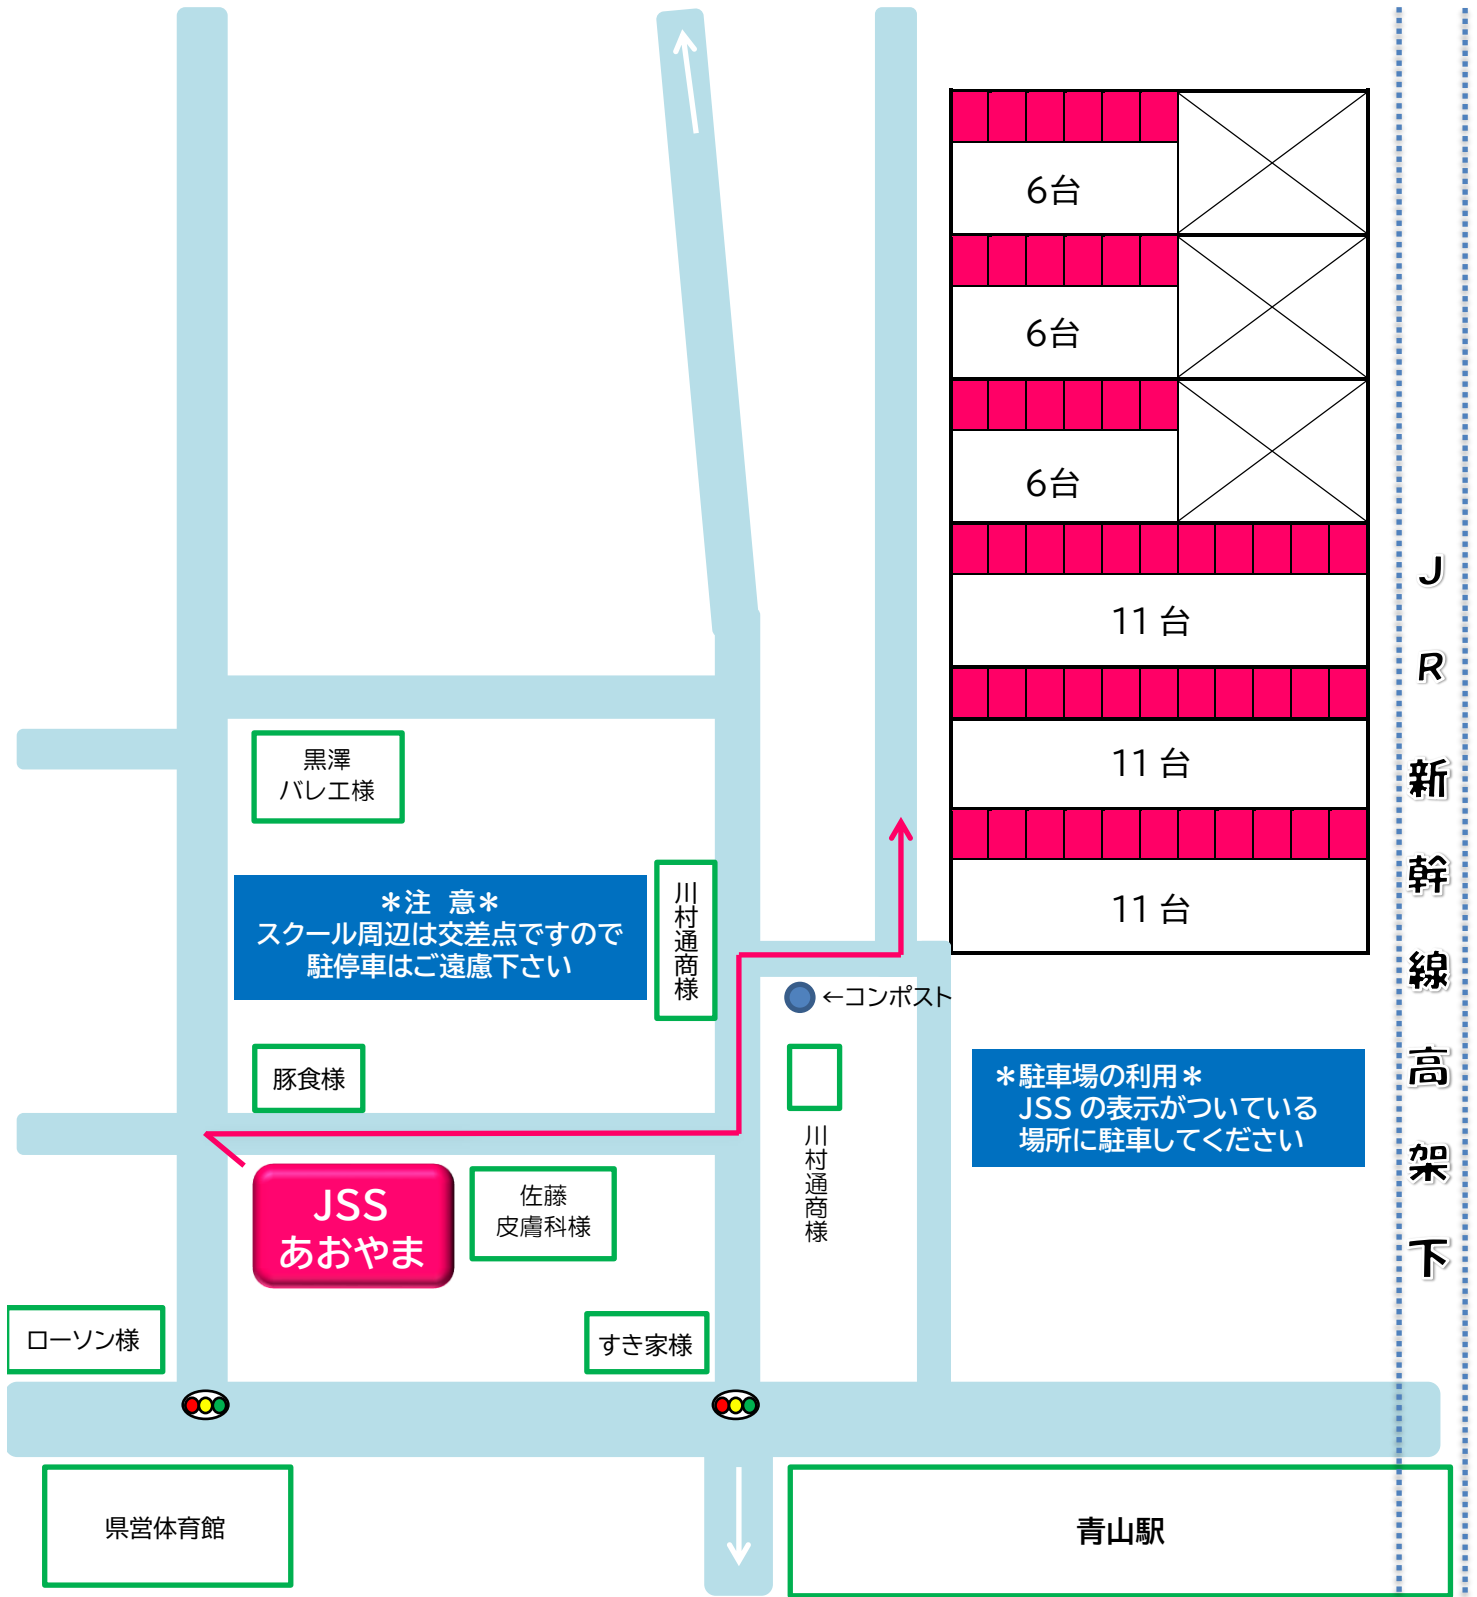

JSSあおやま駐車場

みたけ方面

盛岡方面

お車での送迎の際はスクール駐車場をご利用ください。スクール周辺は交差点ですので駐停車はご遠慮ください。
また、スクールへの送迎のための、近隣のコンビニやスーパー等の駐車場の利用はご遠慮くださいますようお願いいたします。

JSS あおやまスイミングスクール
019-645-0101