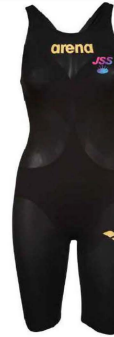

MR

**JSS ULTIMATE AQUAFORCE X CP/MF 選手水着**

SIZE	SS	S	M	
スナップ	(税込)	¥28,600		MEN'S SBLU
ハーフスーツ	(税込)	¥40,700		LADY'S SBLU

ULTIMATE  
**AQUAFORCE X**

【FINA承認モデル】

CP

GCS201007

GCS201009

MF

GCS201008

GCS201010

**JSS MX-SONIC α 選手水着**

SIZE		140	XS	S	M	
スナップ	(税込)	¥15,180				MEN'S
ハーフスーツ	(税込)	¥21,780				LADY'S

**MX-SONIC α**

【FINA承認モデル】

140  
XS~M

GCS201019

**JSS carbon air2 選手水着**

SIZE	SS	S	M	
スナップ	(税込)	¥31,350		MEN'S BKBG
ハーフスーツ	(税込)	¥45,100		LADY'S BKBG

**POWERSKIN**  
CARBON AIR<sup>2</sup>

【FINA承認モデル】

GCS201011

GCS201012

**JSS TOUGHSUIT 練習水着 オリジナル**

SIZE	SS	S	M	L	O	
ショートホック	(税込)	¥4,290				MEN'S
スーパーストリーナ	(税込)	¥7,480				LADY'S

BK02・BK04 / SS ~ O GCS201006 男子  
BK12・BK14 / SS ~ O GCS201005 女子

BK12

BK02

BK14

BK04

**JSS FUSION II 選手水着**

SIZE		R140	SS	S	M	
スナップ	(税込)	¥10,560				MEN'S レッド×イエロー
ハーフスーツ	(税込)	¥15,620				LADY'S レッド×ピンク