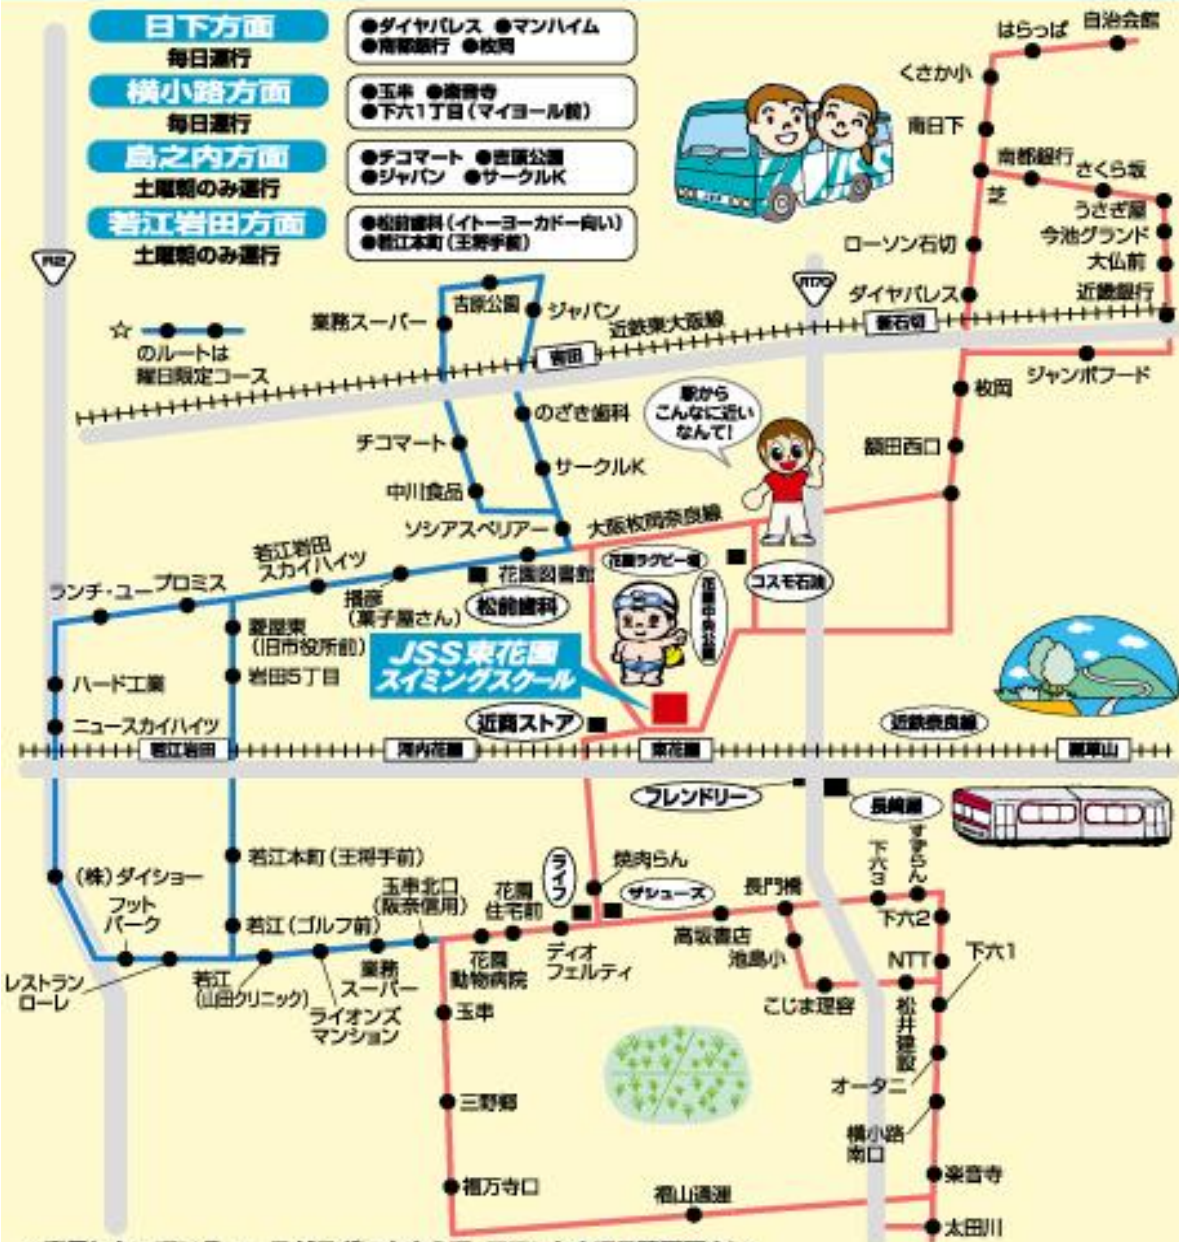

安心・便利なスクールバスをどんどん利用しよう!

日下方面

毎日運行

横小路方面

毎日運行

島之内方面

土曜朝のみ運行

若江岩田方面

土曜朝のみ運行

- ダイヤパレス ●マンハイム
- 南都銀行 ●校岡

- 五半 ●滋養寺
- 下六1丁目(マイヨール前)

- チコマート ●西園公園
- ジャパン ●サークルK

- 松前産科(イトーヨーカドー向い)
- 若江本町(王将手前)

※定員になっているコースがございますので、フロントまでご確認ください。