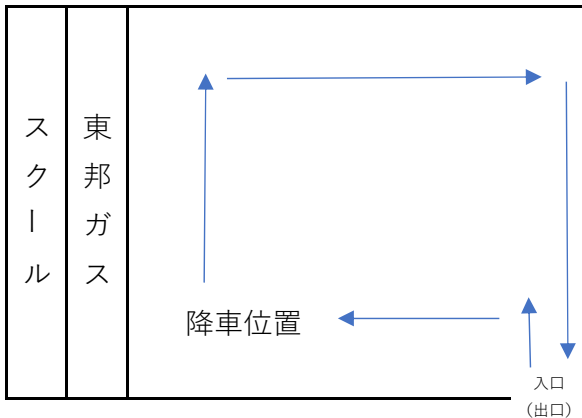

ジュニアチャンピオンシップ駐車場利用について

- ① 7:30～8:50までは降車のみとし、駐車はできません。
8:50～9:15までは駐車場を一時閉鎖します。

路上駐車禁止!!

マナーを守って!!

コンビニやお店等へ観覧目的
の駐車はおやめください。

- ② 駐車場の開門は9:15とします。
※開門前に道路に停車させたり、並んだりしないでください。
※誘導員の指示に従ってください。（開門前は素通りの指示をします）
※駐車場へ入る際は国道23号側からのみしか入れません。
※駐車場から出る際は国道23号とは逆側からしか出れません。