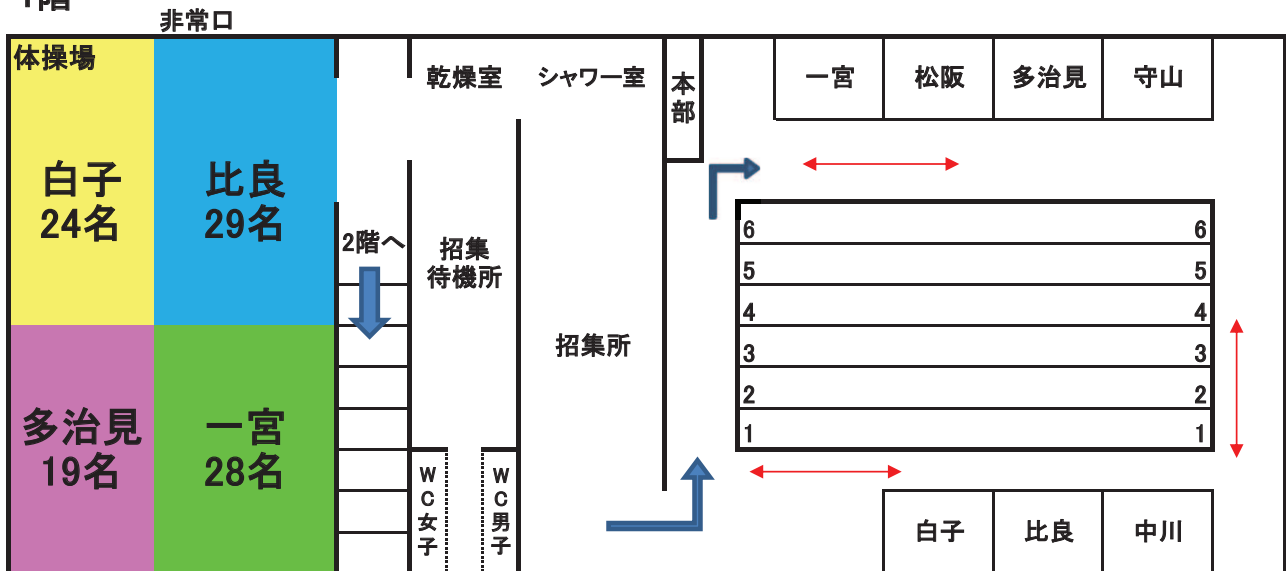

1階

レース開始後の応援席への動線は赤矢印の通りになります(スタート側通行不可)
 レースへ出場する選手は青矢印の通りになります(一方通行)
 乾燥室への荷物(タオル等)はレース開始時より使用不可(アップ時のみ使用可)

2階

ギャラリーの窓(ガラス面)へは触れないように
 座席数に限りがあります。譲り合ってご観覧を
 お願いいたします。

3階