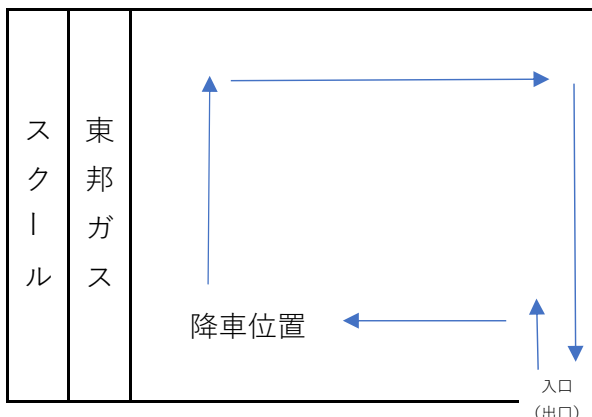

チャンピオンシップ駐車場利用について

- ① 7:20～8:20までは降車のみとし、駐車はできません。
8:20～8:45までは駐車場を一時閉鎖します。

路上駐車禁止!!

マナーを守って!!

コンビニやお店等へ観覧目的
の駐車はおやめください。

- ② 駐車場の開門は8:45とします。
※開門前に道路に停車させたり、並んだりしないでください。
※誘導員の指示に従ってください。（開門前は素通りの指示をします）
※駐車場へ入る際は国道23号側からのみしか入れません。
※駐車場から出る際は国道23号とは逆側からしか出れません。