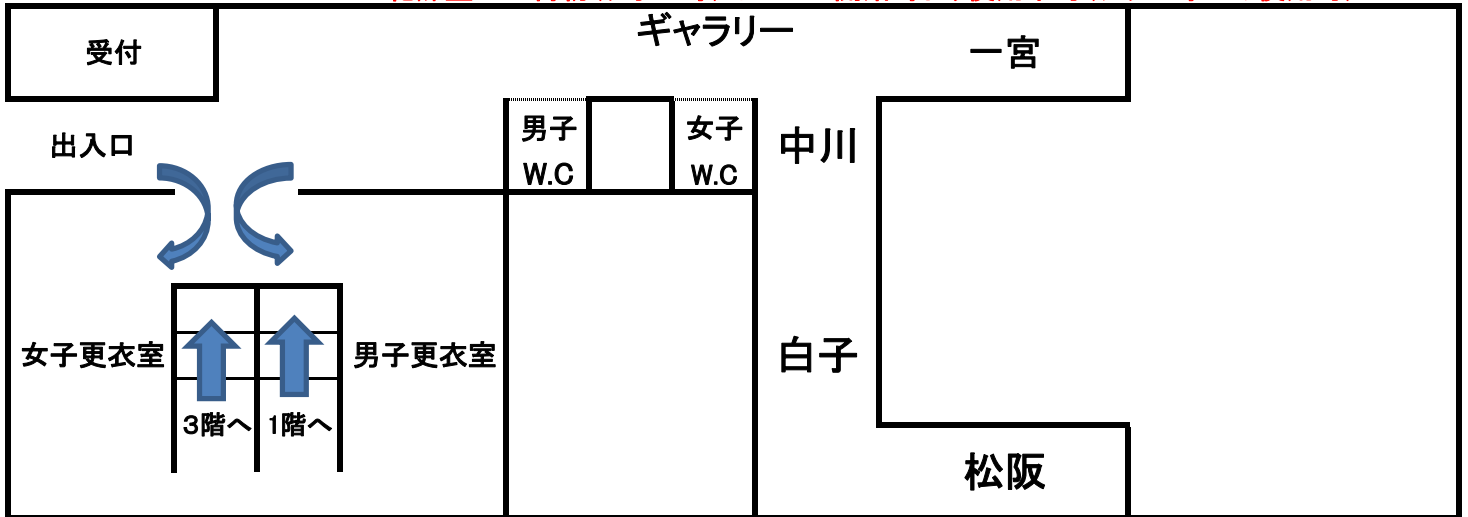

1階

非常口

レース開始後の応援席への動線は赤矢印の通りになります(スタート側通行不可)

レースへ出場する選手は青矢印の通りになります(一方通行)

乾燥室への荷物(タオル等)はレース開始時より使用不可(アップ時のみ使用可)

2階

ギャラリーの窓(ガラス面)へは触れないように

3階

鏡には触れないように