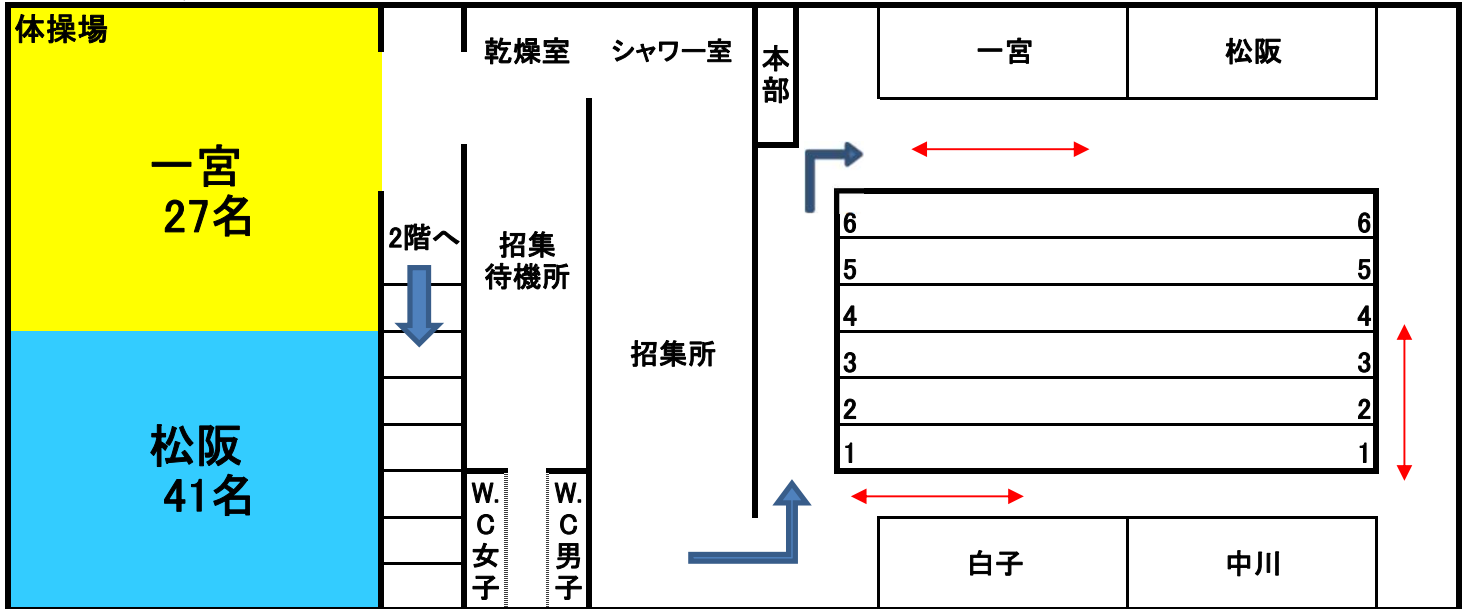

1階

非常口

レース開始後の応援席への動線は赤矢印の通りになります(スタート側通行不可)

レースへ出場する選手は青矢印の通りになります(一方通行)

乾燥室への荷物(タオル等)はレース開始時より使用不可(アップ時のみ使用可)

2階

ギャラリーの窓(ガラス面)へは触れないように

3階

鏡には触れないように