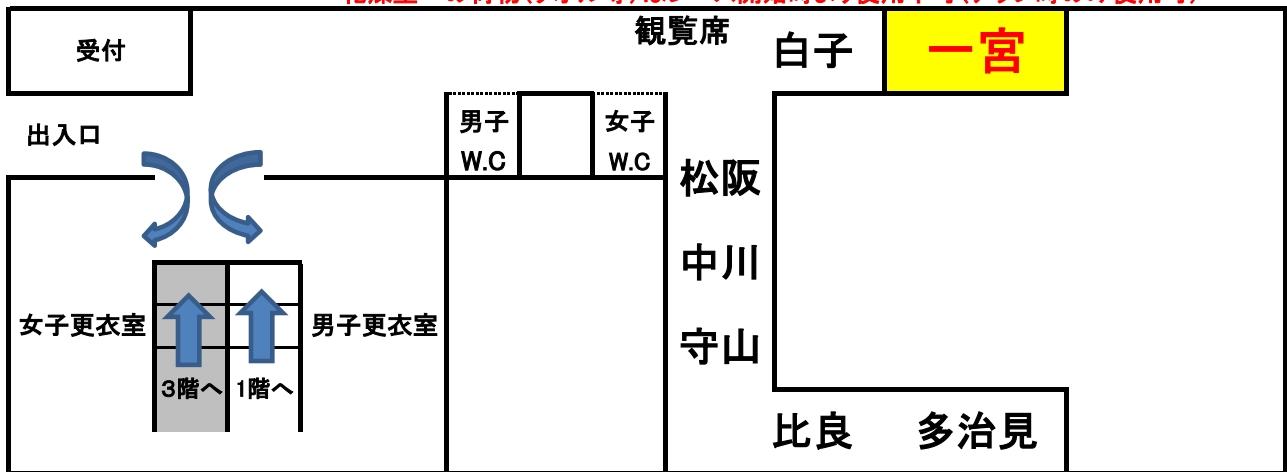

### 1階

レース開始後の応援席への動線は赤矢印の通りになります(スタート側通行不可)

レースへ出場する選手は青矢印の通りになります(一方通行)

乾燥室への荷物(タオル等)はレース開始時より使用不可(アップ時のみ使用可)

### 2階

ギャラリーの窓(ガラス面)へは触れないように座席数に限りがあります。譲り合ってご観覧をお願いいたします。