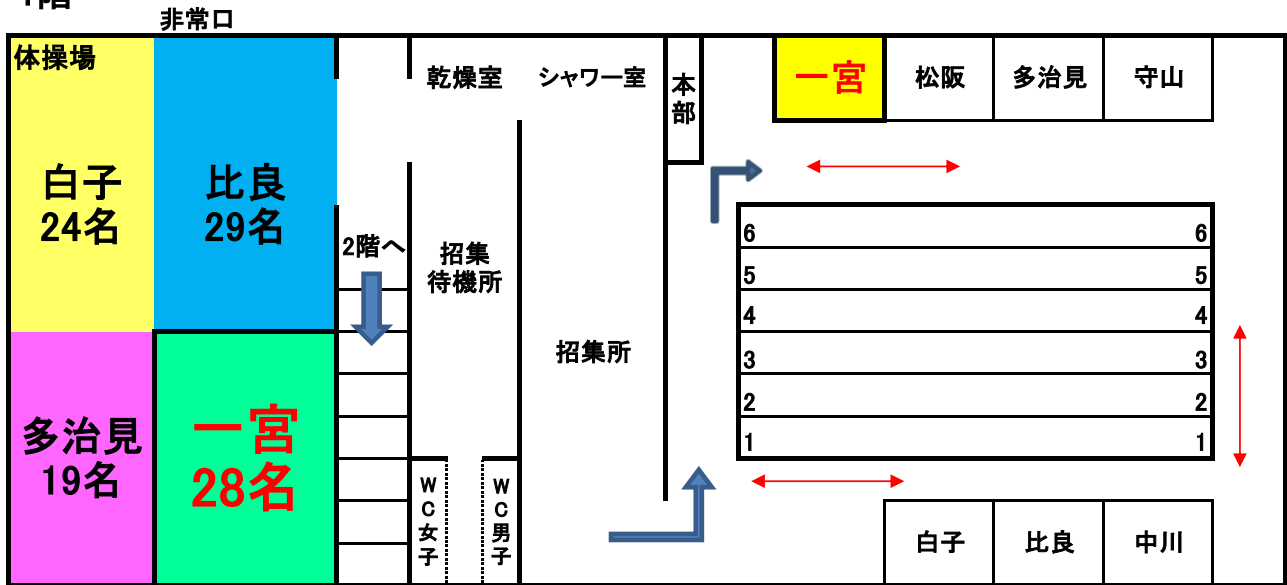

### 1階

レース開始後の応援席への動線は赤矢印の通りになります(スタート側通行不可)

レースへ出場する選手は青矢印の通りになります(一方通行)

乾燥室への荷物(タオル等)はレース開始時より使用不可(アップ時のみ使用可)

### 2階

ギャラリーの窓(ガラス面)へは触れないように座席数に限りがあります。譲り合ってご観覧をお願いいたします。

### 3階