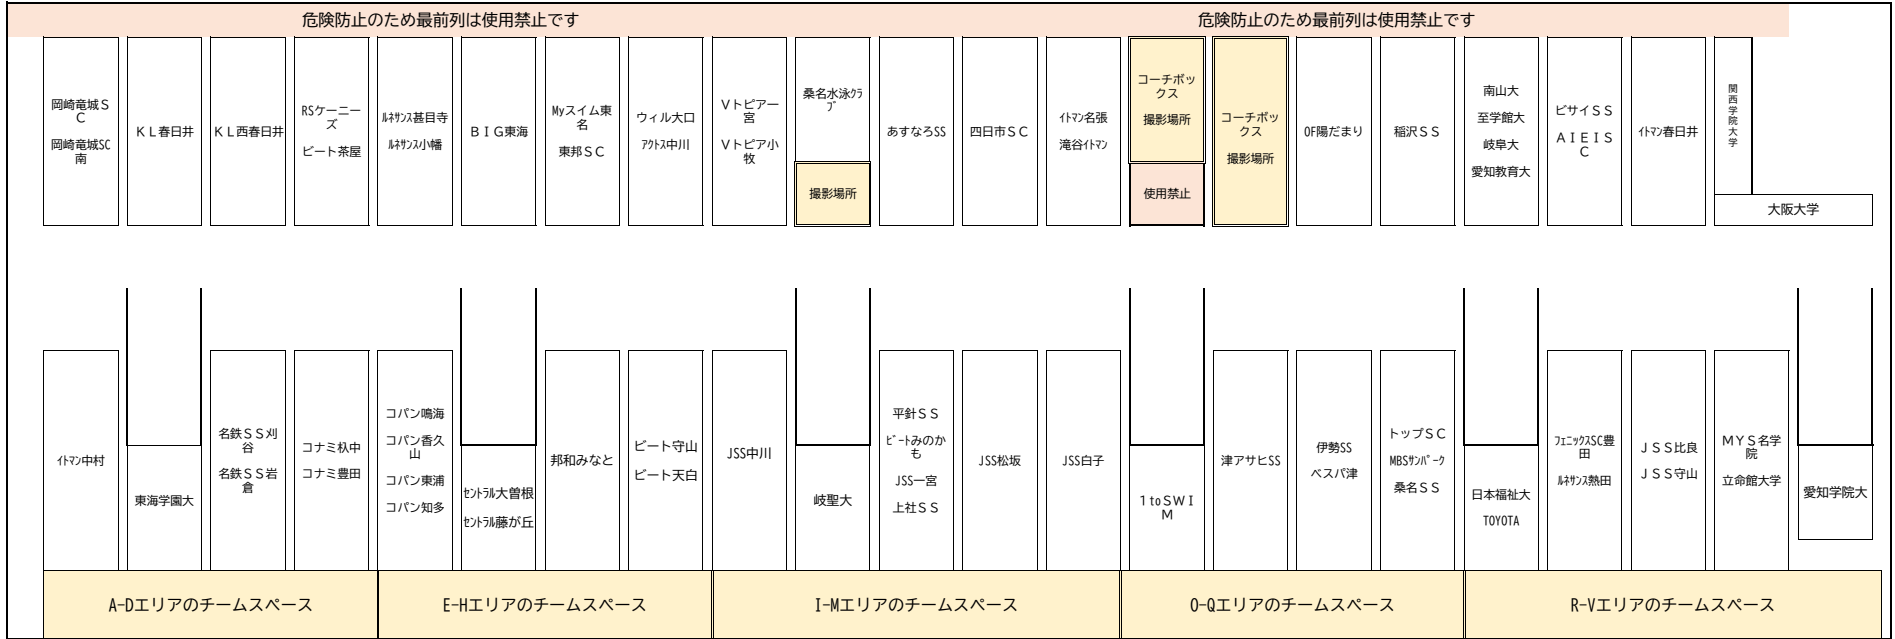

飛込プール	観覧席	メインプール 50m×10レーン
-------	-----	------------------

A B C D E F G H I J K L M N O P Q R S T U V

2階