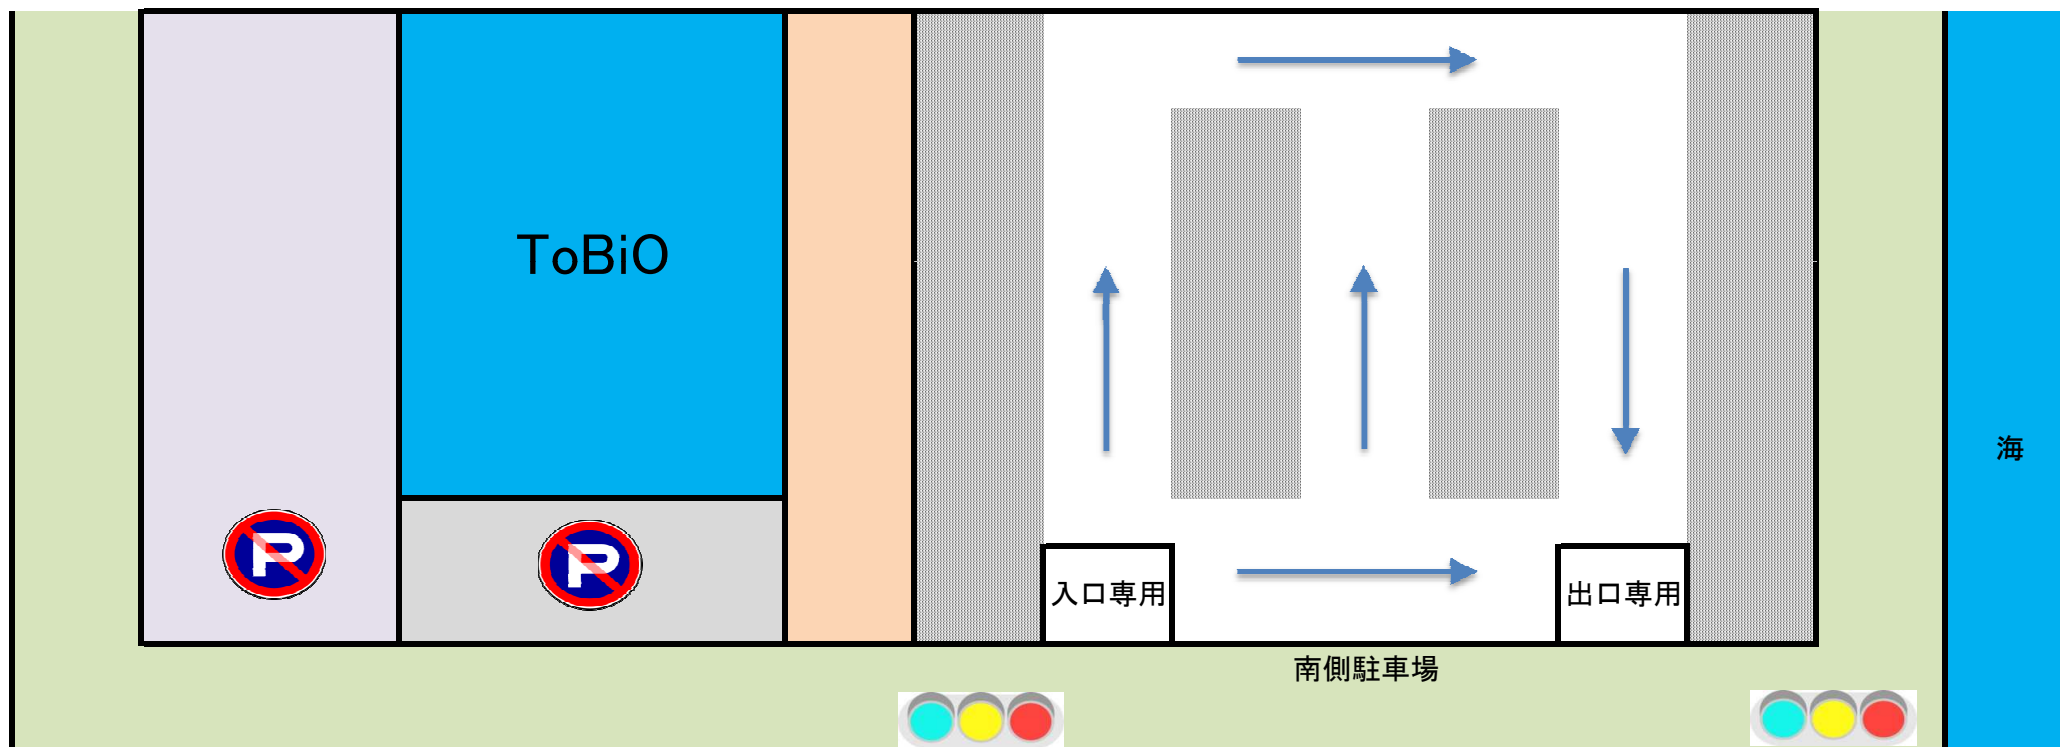

浜松市総合水泳場ToBiO「西部SC長水路水泳競技大会」 駐車場使用方法について

保護者の車両がToBiO場内駐車場へ立ち入ることは出来ません。送迎と駐車は南側駐車場をご利用下さい。道路での乗降者は絶対にお辞め下さい。南駐車場への乗り入れは北側入口（ToBiO側）より左折入場をお願いします。南側（海側）からの右折入場はご遠慮下さい。出口は南側となります。

ToBiO 南側駐車場利用

【 南駐車場での注意 】

- 北側は入口専用、南側は出口専用とし一方通行をお守りください。
- 車両駐車する際、出入口や通行の妨げに注意をして駐車をお願いします。