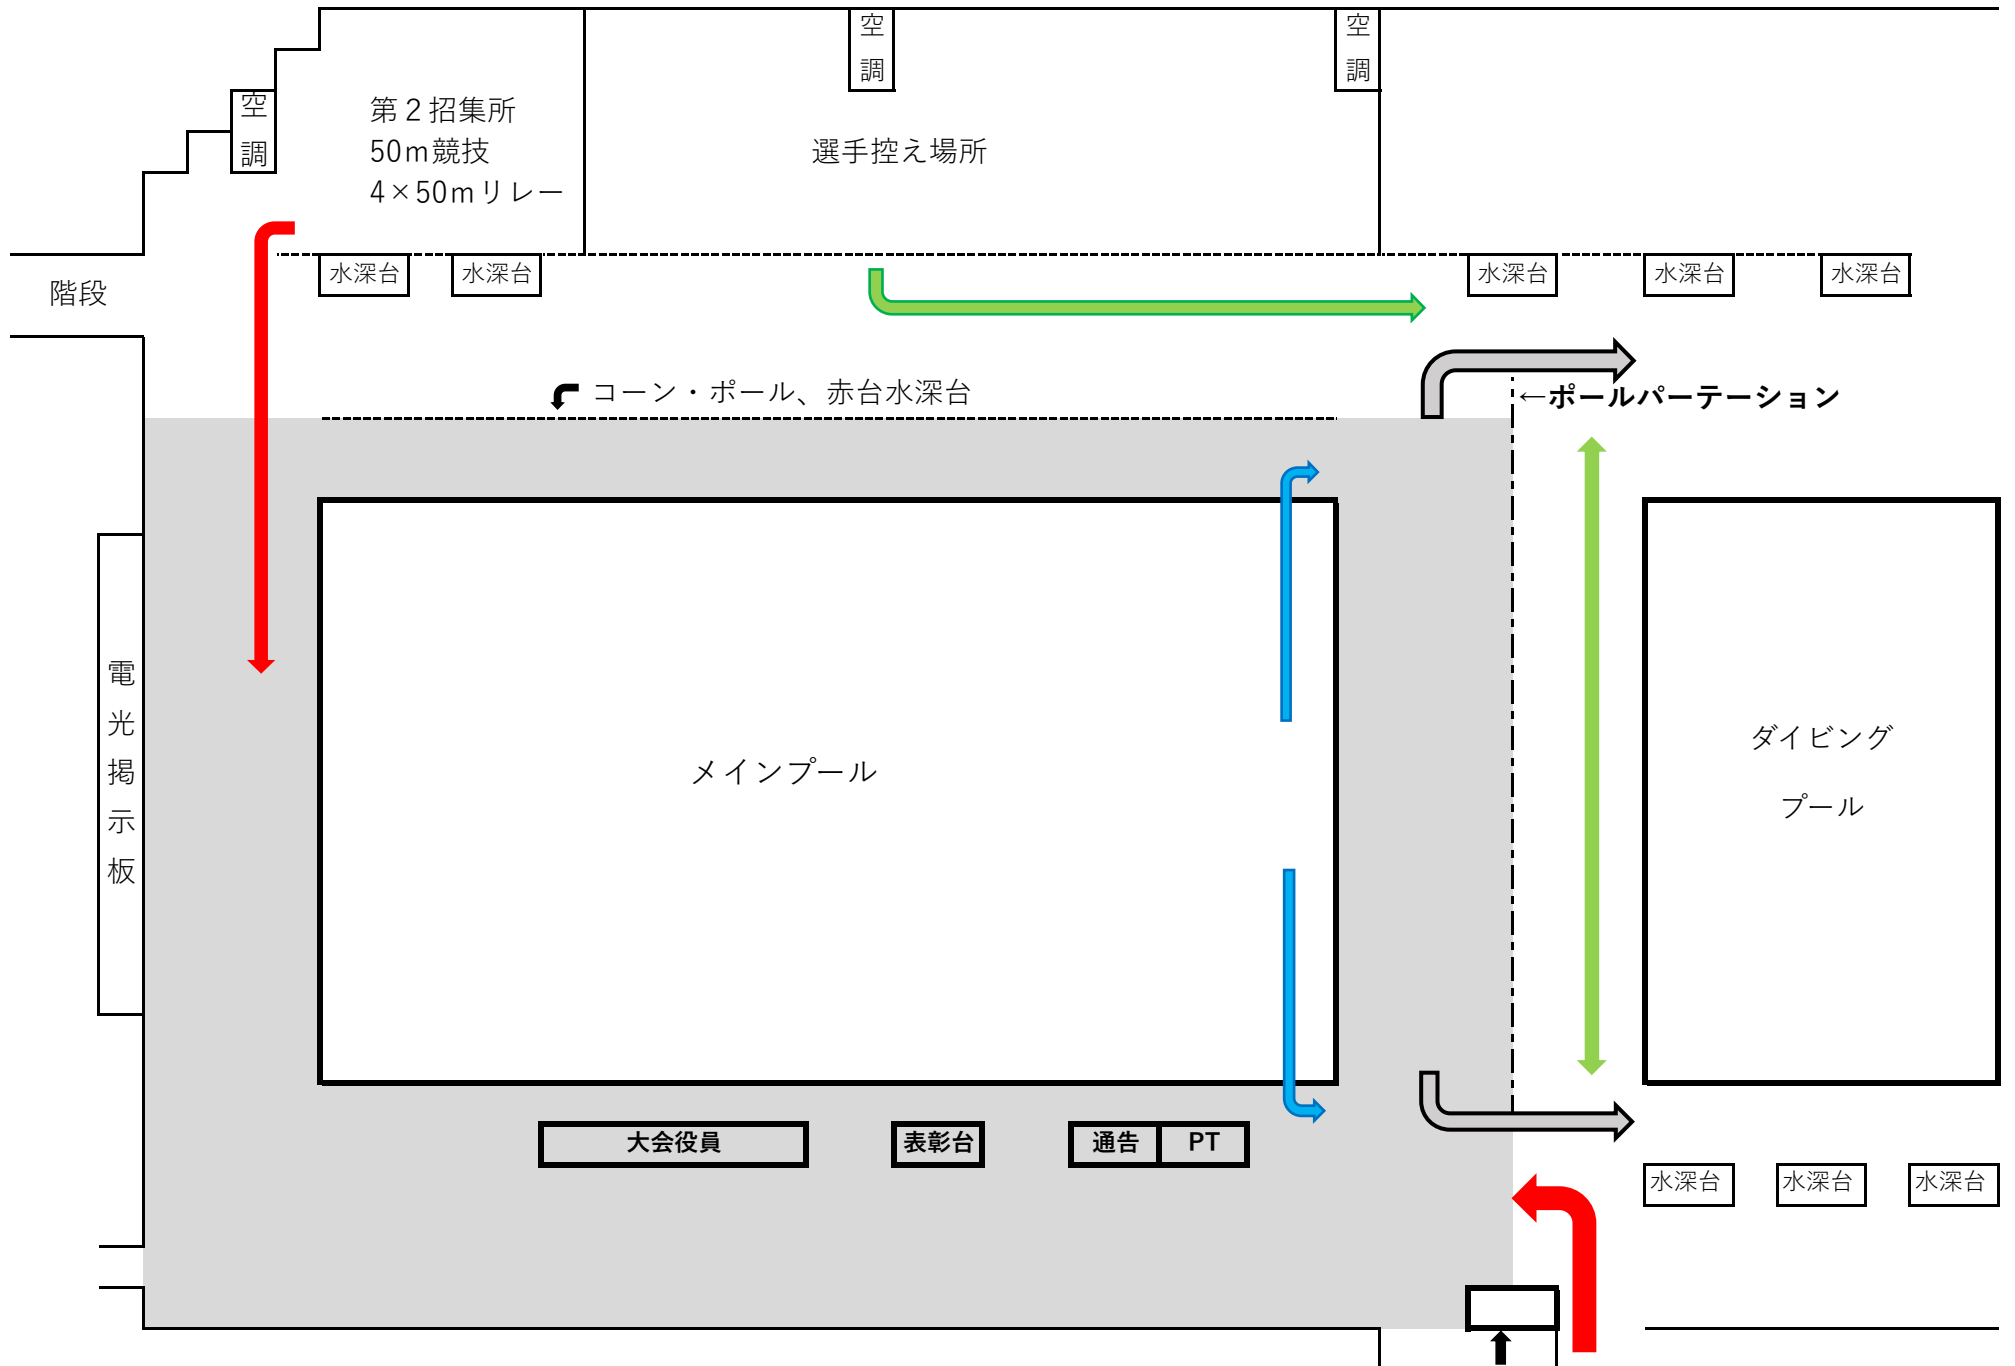

競技中の導線

競技中の導線

* グレー部分をアリーナと設定します

| リゾリューション | 招集所