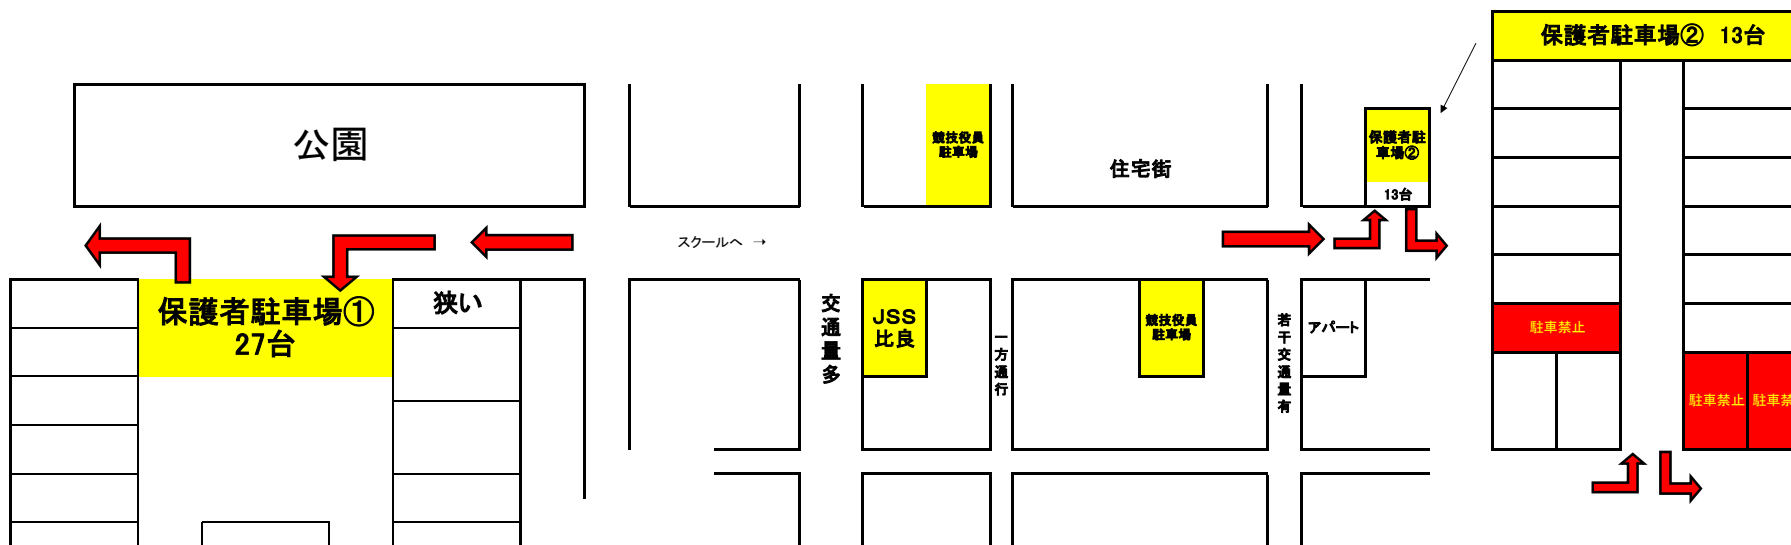

比良駐車場 選手送迎案内

- ・駐車場の事故・トラブルには一切責任を負いかねますのでご承知おきください。
- ・駐車場①は駐車スペースが大変狭いところがあります。予めご了承ください。
- ・混雑緩和の為、駐車場をご利用の際は赤矢印の方向よりお進みください。
- ・路上駐車、近くのコンビニへの駐車は絶対におやめください。今後大会を実施できなくなる場合があります。
- ・乗り合わせ、公共交通機関での来場にご協力をお願いいたします。
- ・満車の際は近隣のコインパーキングをご利用ください。

選手送迎駐車場開門	7:50～8:50(降車のみ、駐車不可)
駐車場開門	9:15～