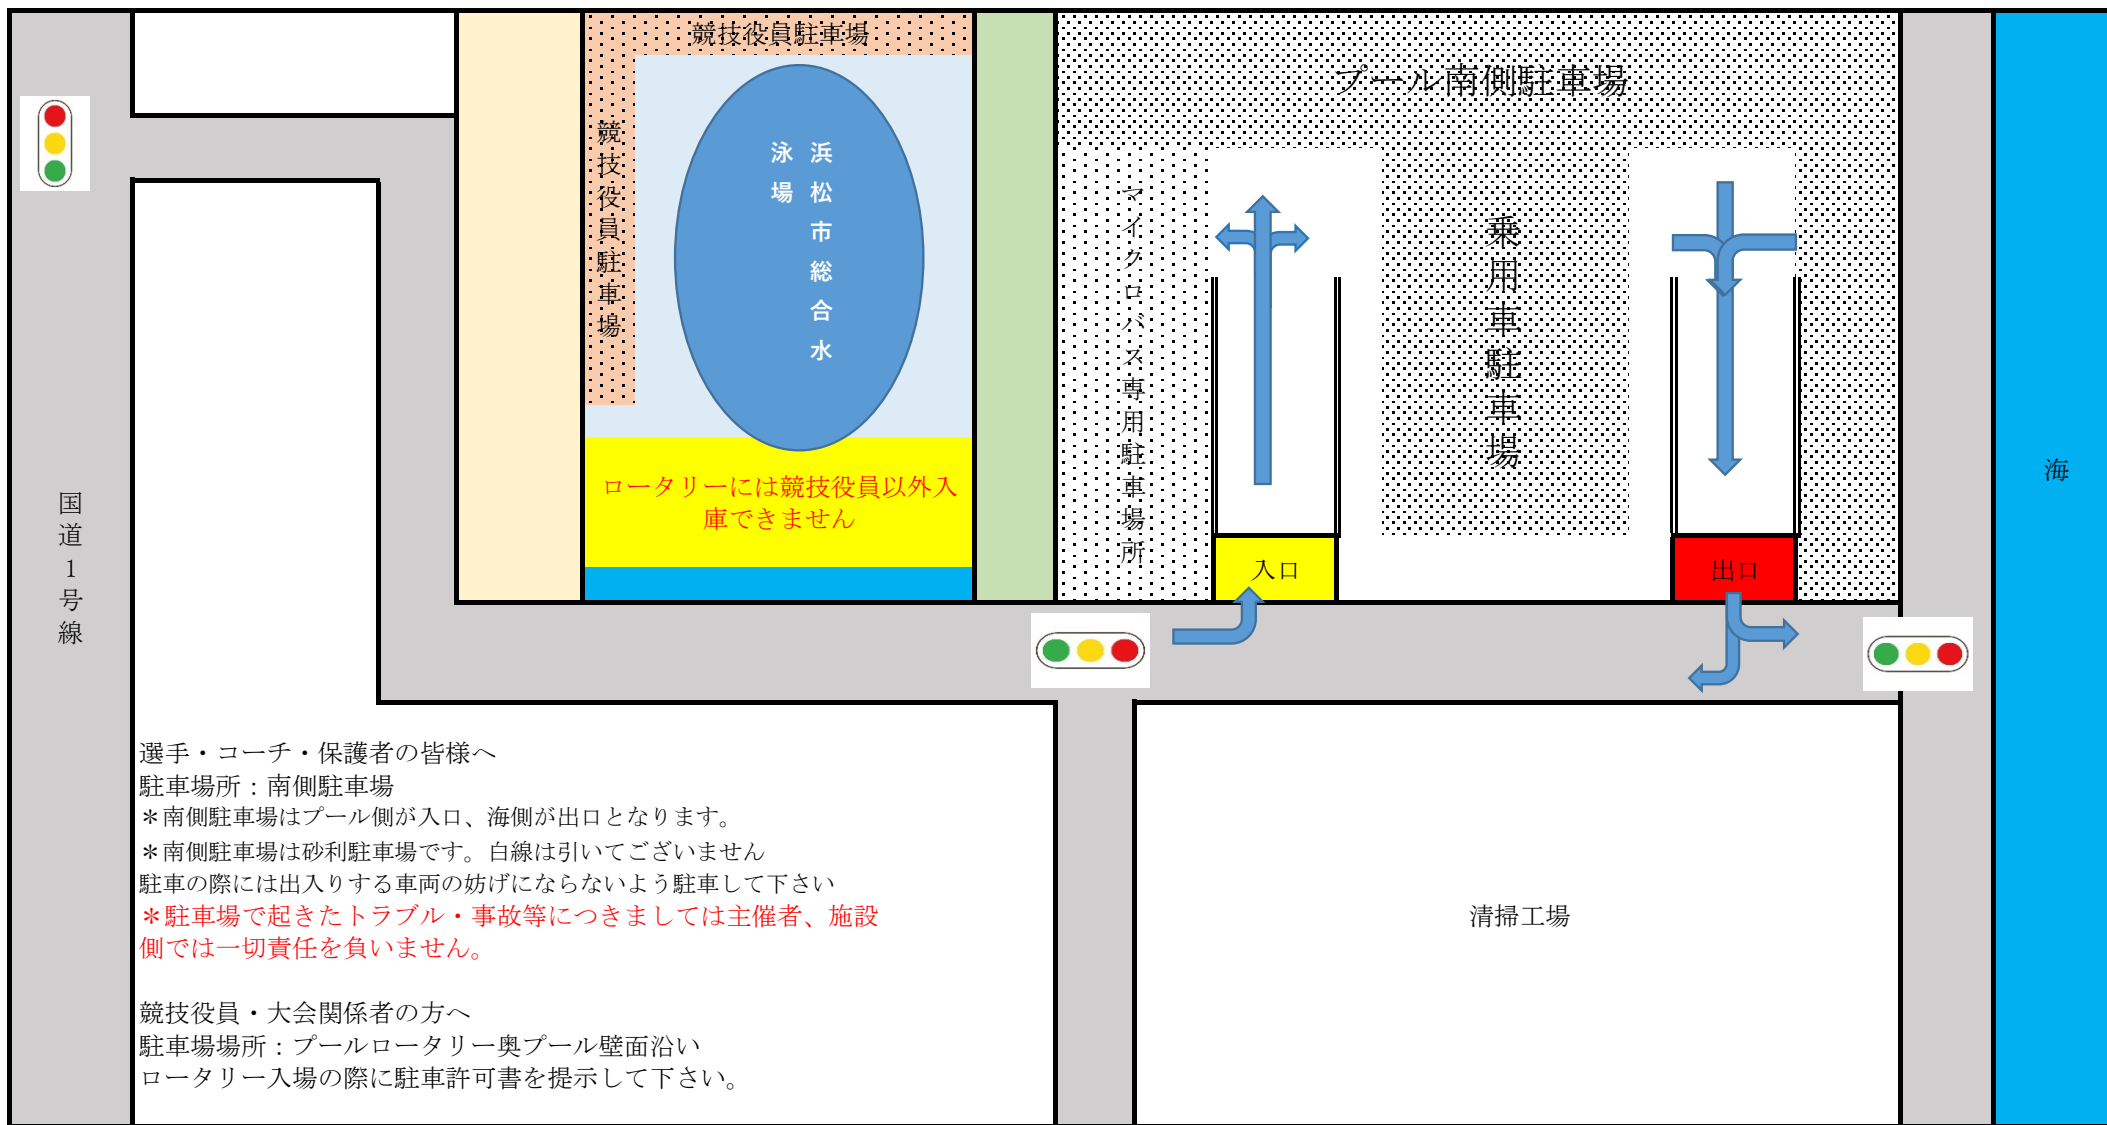

会場駐車場図

選手・コーチ・保護者の皆様へ

駐車場所：南側駐車場

*南側駐車場はプール側が入口、海側が出口となります。

*南側駐車場は砂利駐車場です。白線は引いてございません

駐車の際には出入りする車両の妨げにならないよう駐車して下さい

***駐車場で起きたトラブル・事故等につきましては主催者、施設側では一切責任を負いません。**

競技役員・大会関係者の方へ

駐車場所：プールロータリー奥プール壁面沿い

ロータリー入場の際に駐車許可書を提示して下さい。

清掃工場

海

国道1号線