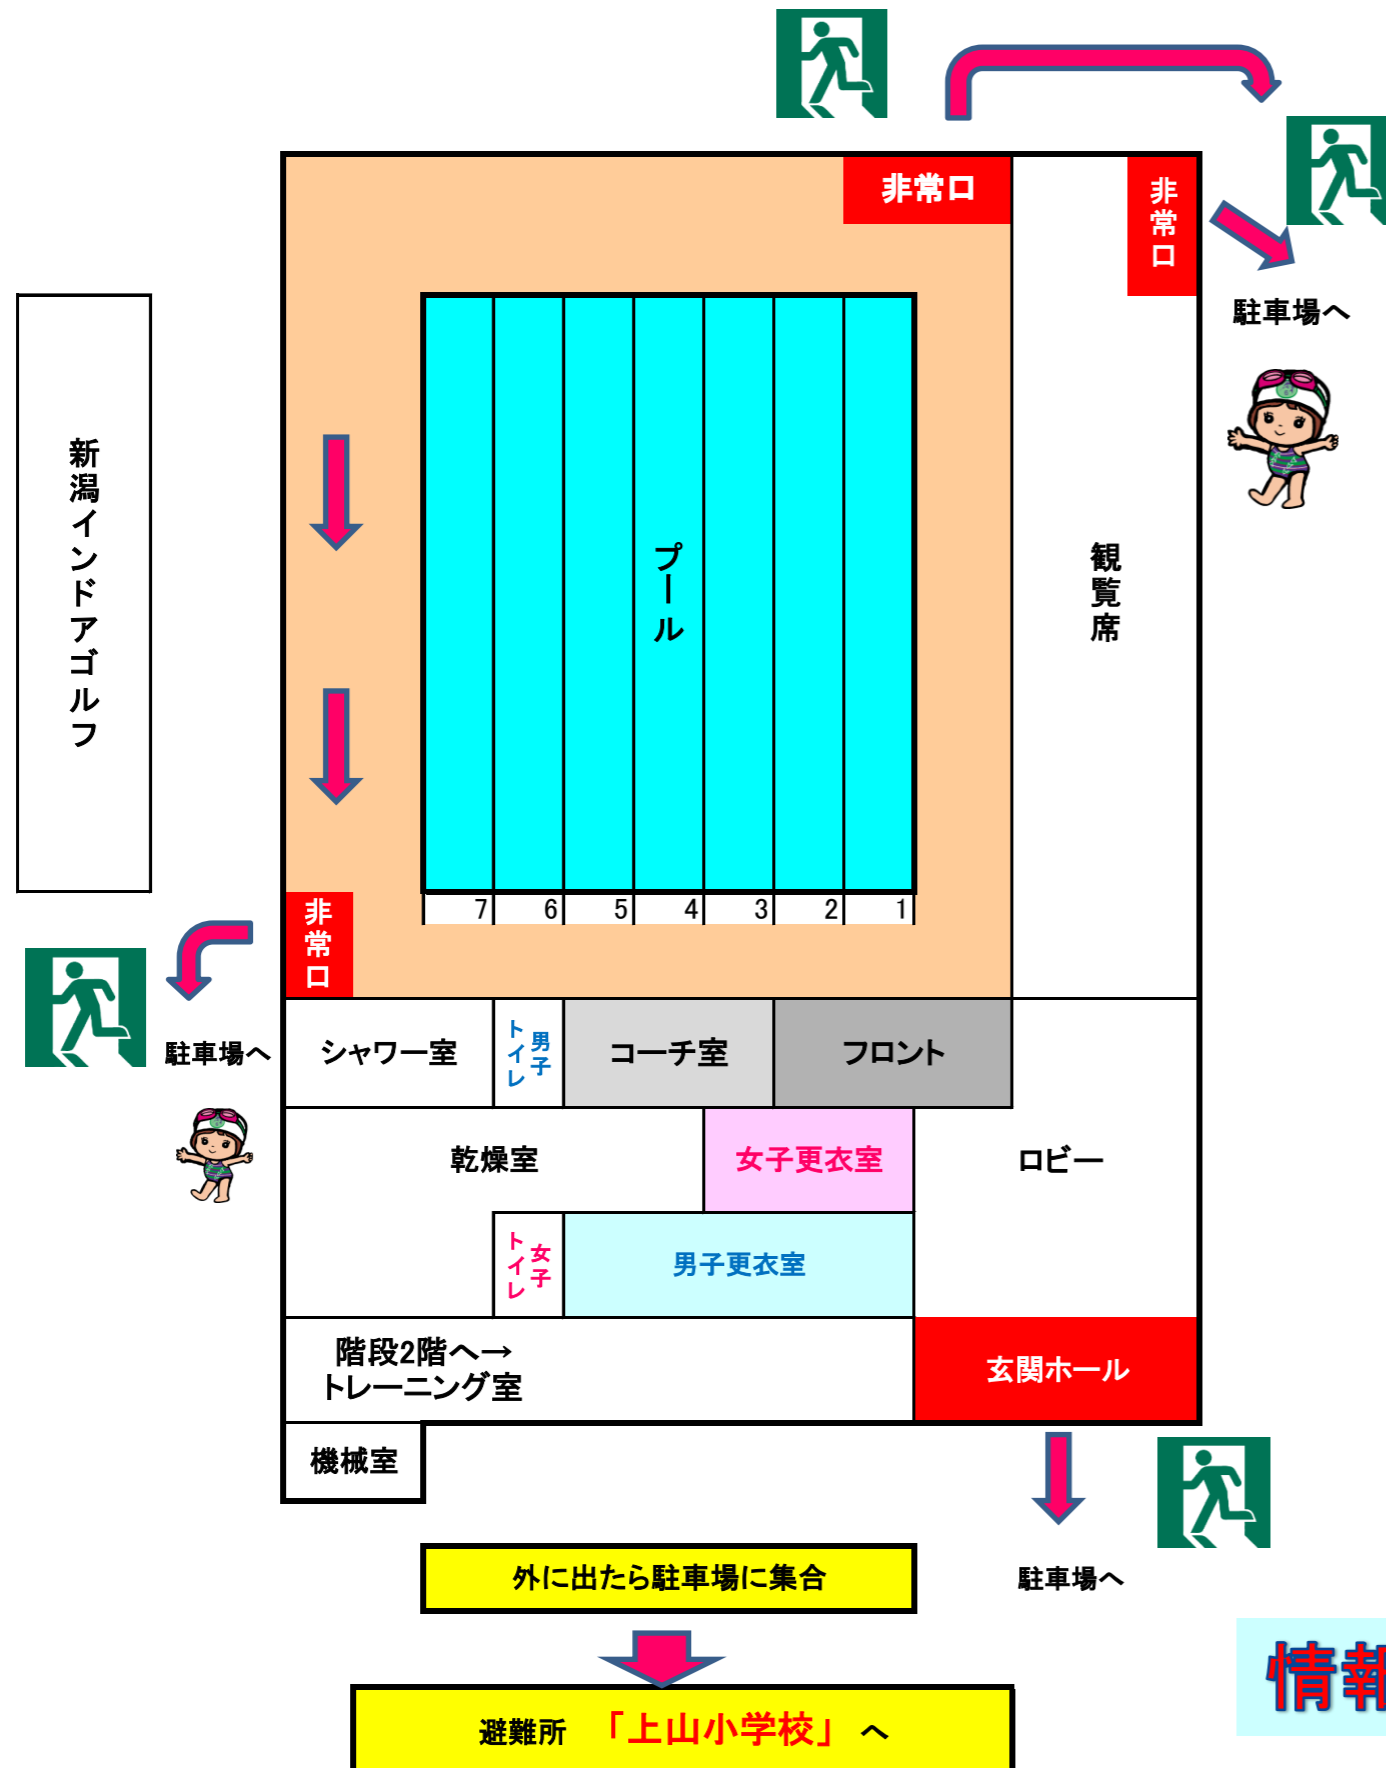

避難経路図

大規模災害が起きた場合

スタッフの誘導で
 やじるし → 方向に避難します

- ◆ 練習中の方は2箇所の非常口
- ◆ 緊急時は水着のまま外に出ます
 (衣類は館内から避難後に判断し取りにいきます)
- ◆ 観覧中の方は玄関口か
 チャイルドコーナーの近い方の非常口

災害時のお子様の
 引渡しについては
 お子様本人に確認後
 引渡し致します

情報メール配信用アドレス登録をお願いします