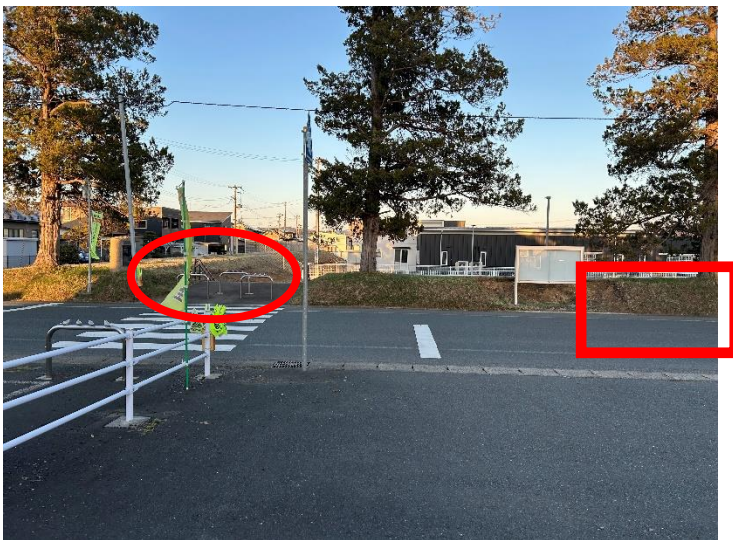

バス停 再変更 (4/13 (月) より) のお知らせ

大変申し訳ございません、お子様の安全を考え再度変更をさせていただきます。

旧つくしクラブ前 → つくしクラブ前

バスの進行方向、左側がつくしクラブとなります。

必ず赤い○の場所にてお待ちいただきます様よろしくお願いいたします。

↑赤い○の場所にてお待ちください。

掲示板を過ぎた場所にバスが停車します。

スクールバスが停車し、ドアが開いたら歩いて移動しバスに乗車してください。