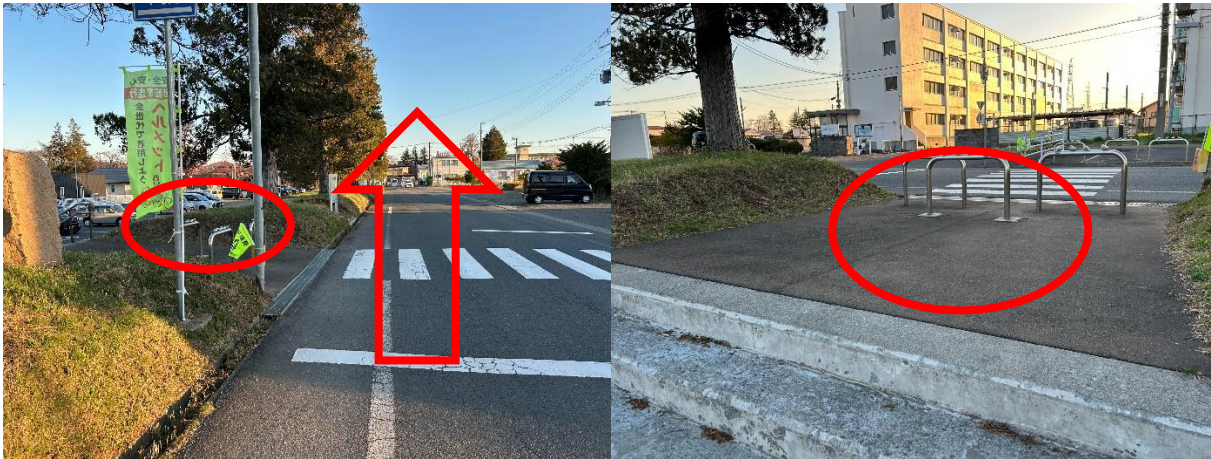

バス停 再変更 (4/13 (月) より) のお知らせ

大変申し訳ございません、お子様の安全を考え再度変更をさせていただきます。

旧つくしクラブ前 → つくしクラブ前

バスの進行方向、左側がつくしクラブとなります。

必ず赤い○の場所にてお待ちいただきます様よろしくお願いいたします。

↑赤い○の場所にてお待ちください。

掲示板を過ぎた場所にバスが停車します。

スクールバスが停車し、ドアが開いたら歩いて移動しバスに乗車してください。