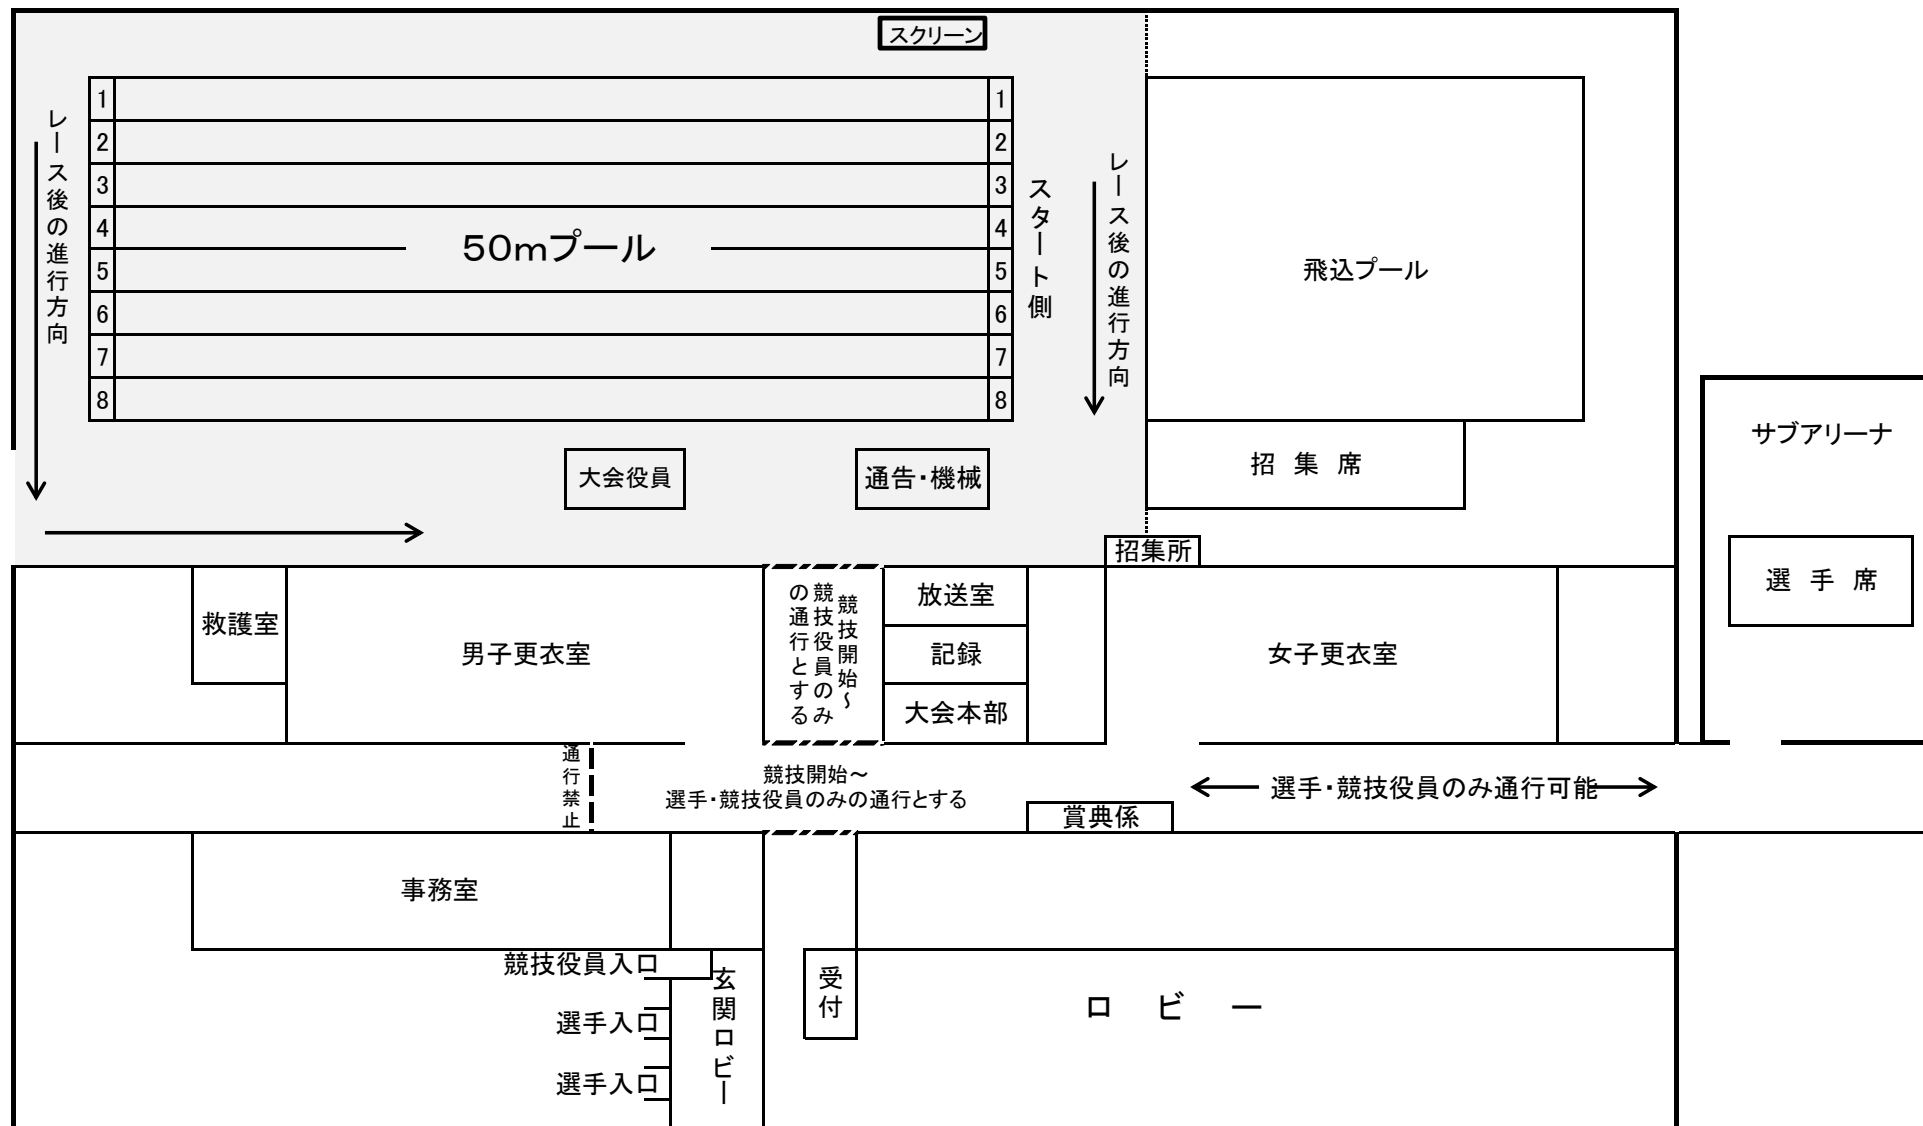

アリーナ全景

※ スクリーン は競技エリアのため、ウォーミングアップ時間を除き監督・コーチの立ち入りは禁止です。

2 階 観 客 席

2階ロビー