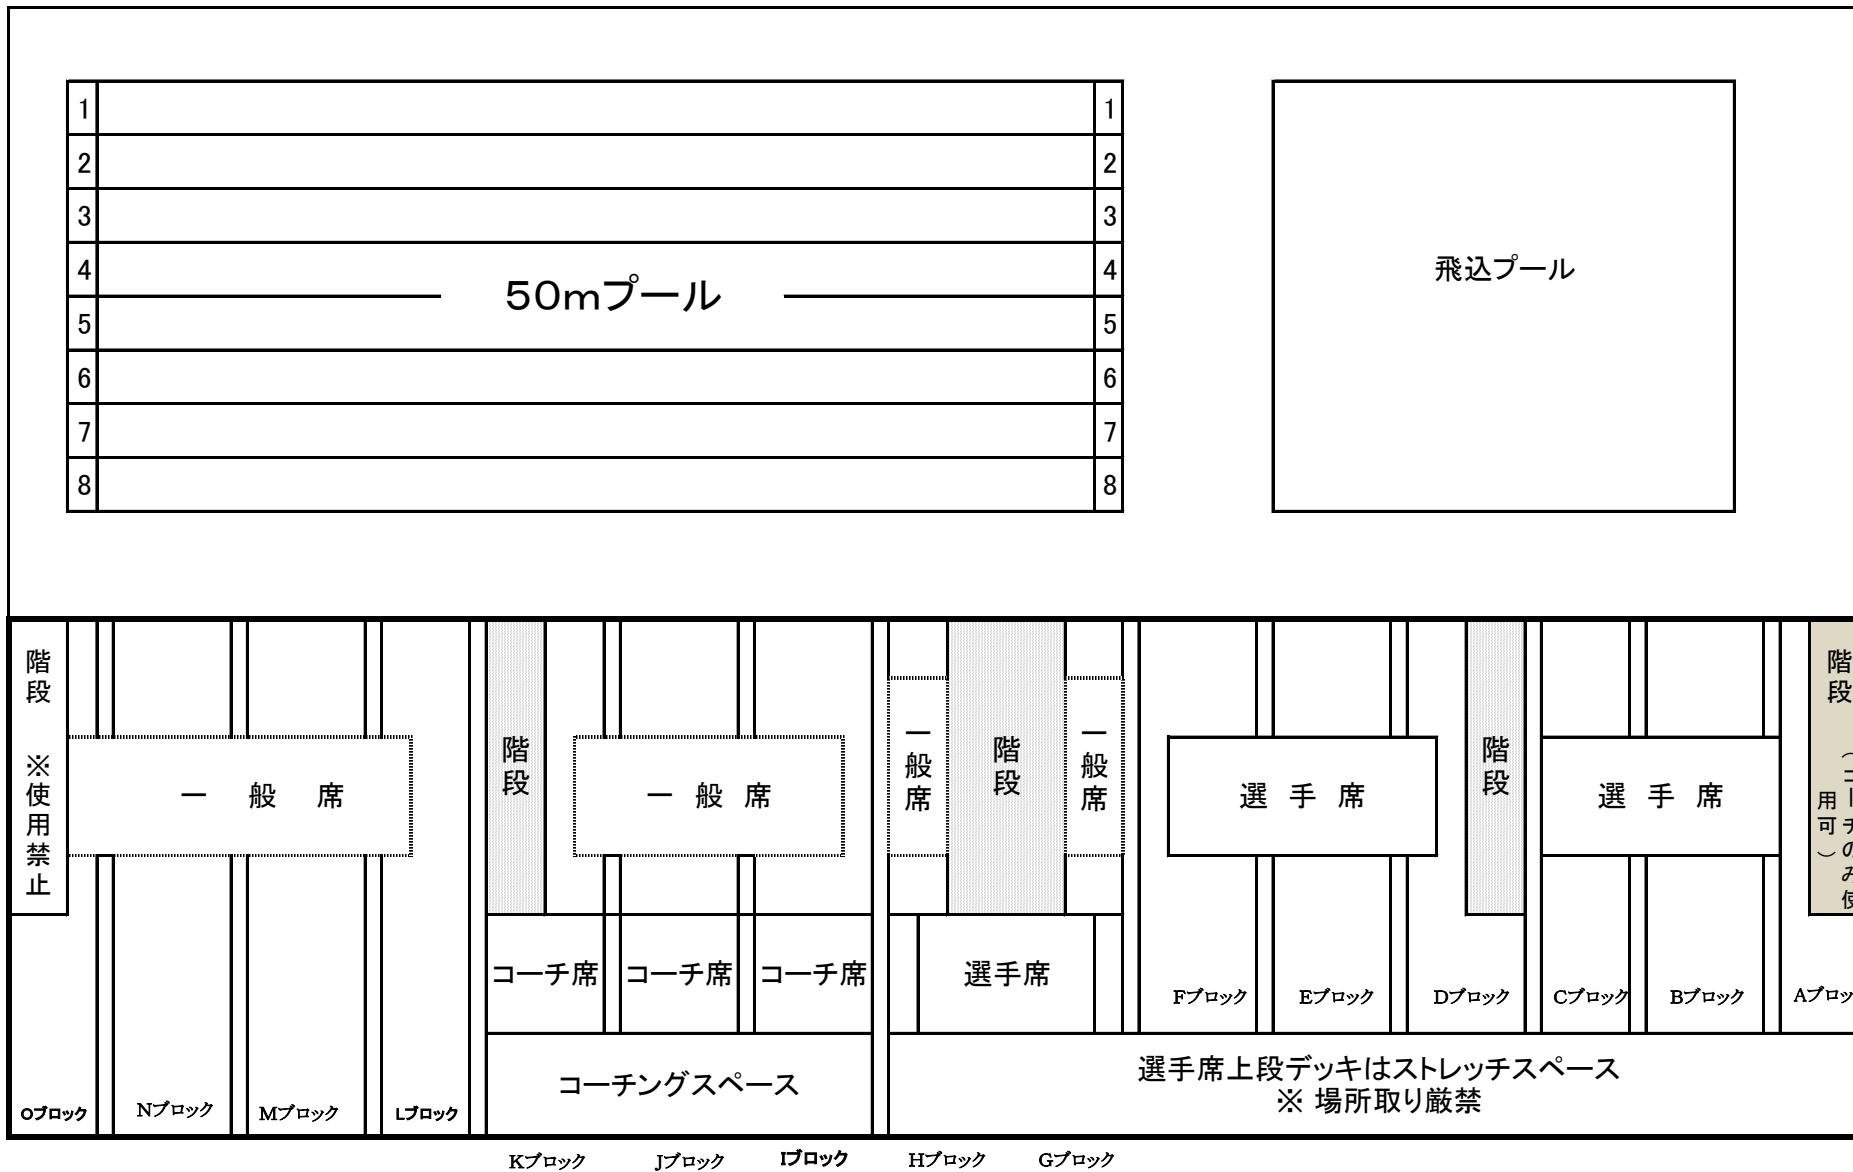

アリーナ全景

※ スクリーン は競技エリアのため、ウォーミングアップ時間を除き監督・コーチの立ち入りは禁止です。

2 階 観 客 席

2階ロビー