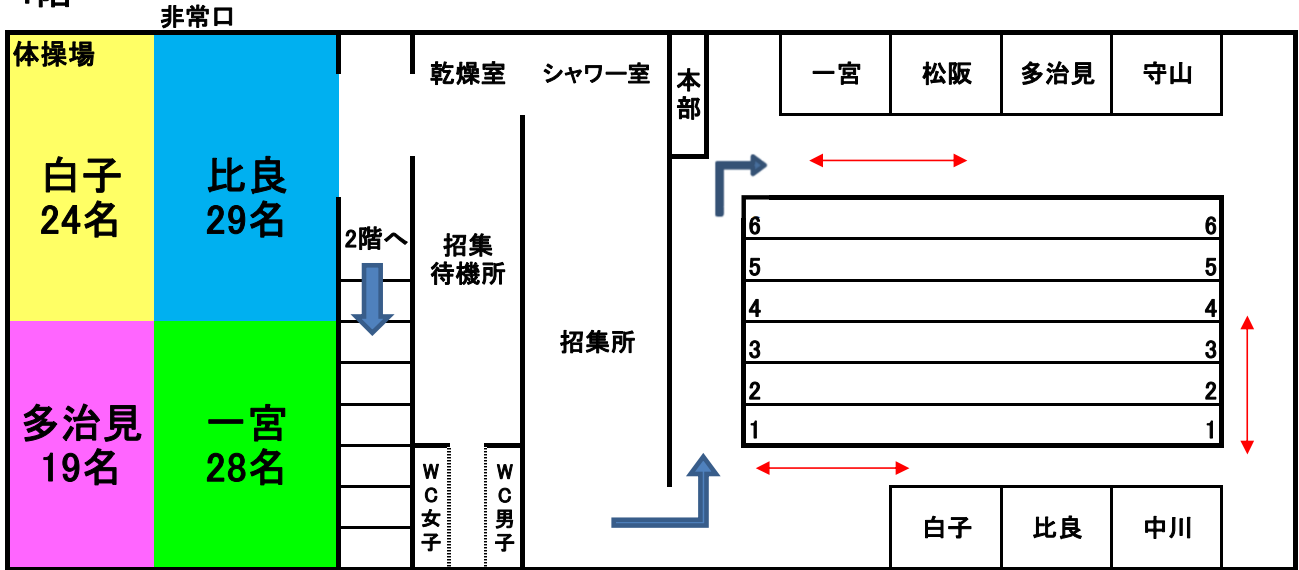

1階

レース開始後の応援席への動線は赤矢印の通りになります(スタート側通行不可)  
 レースへ出場する選手は青矢印の通りになります(一方通行)  
 乾燥室への荷物(タオル等)はレース開始時より使用不可(アップ時のみ使用可)

2階

ギャラリーの窓(ガラス面)へは触れないように  
 座席数に限りがあります。譲り合ってご観覧を  
 お願いいたします。

3階