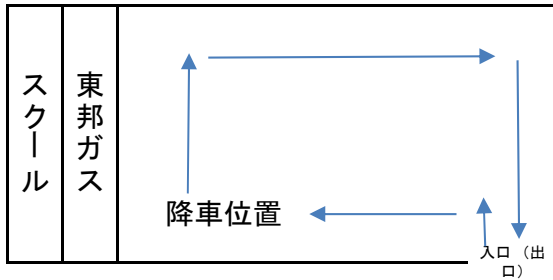

# ジュニアチャンピオンシップ駐車場利用について

- ① 7:30～8:50までは降車のみとし、駐車はできません。  
8:50～9:15までは駐車場を一時閉鎖します。

**路上駐車禁止!!**  
**マナーを守って!!**  
コンビニやお店等へ観覧目的の  
駐車はおやめください。

- ② 駐車場の開門は9:15とします。  
※開門前に道路に停車させたり、並んだりしないでください。  
※誘導員の指示に従ってください。(開門前は素通りの指示をします)  
※駐車場へ入る際は国道23号側からのみしか入れません。  
※駐車場から出る際は国道23号とは逆側からしか出れません。