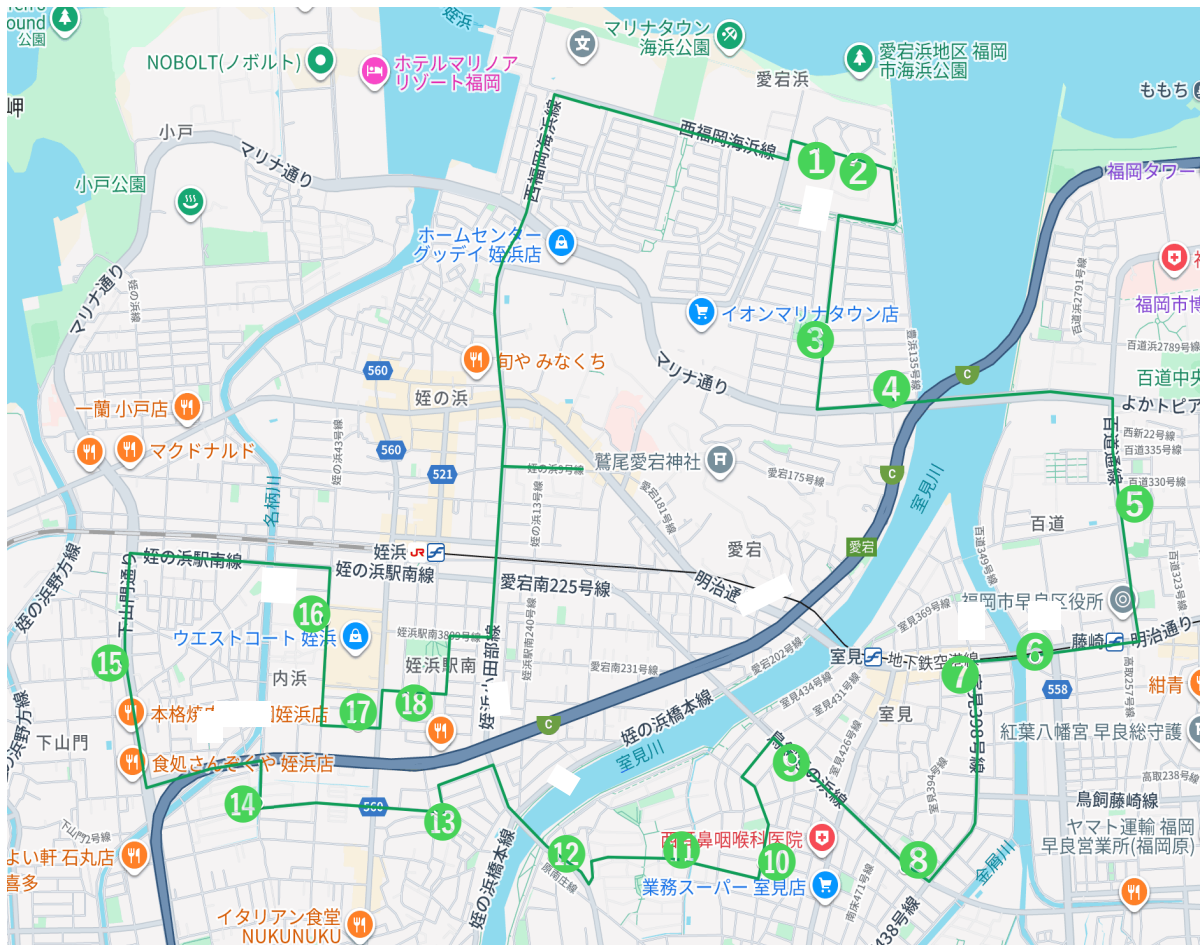

## バスルート(土曜)

迎えの時間は早まることはありませんが、交通事情等により遅れる場合があります。  
送りの時間は交通事情等により前後しますので、目安の時間となります。

土曜日午前時刻表

No.	土曜日午前	迎え停車時刻	送り停車予定時刻	迎え停車時刻	送り停車予定時刻
1	ウェーブコースト7	9:10	11:20	10:20	12:30
2	ウェーブコースト2	9:11	11:21	10:21	12:31
3	豊浜公園	9:14	11:24	10:24	12:34
4	豊浜1丁目	9:17	11:27	10:27	12:37
5	百道小向かい	9:20	11:30	10:30	12:40
6	福岡銀行藤崎	9:24	11:34	10:34	12:44
7	パインガーデン向かい	9:26	11:36	10:36	12:46
8	黒木書店	9:28	11:38	10:38	12:48
9	南庄5丁目バス停	9:29	11:39	10:39	12:49
10	田中歯科	9:30	11:40	10:40	12:50
11	南庄サニー	9:31	11:41	10:41	12:51
12	アーバンパレスリプラン室見	9:33	11:43	10:43	12:53
13	姪浜南公園	9:36	11:46	10:46	12:56
14	大町団地西公園(11棟側)	9:37	11:47	10:47	12:57
15	ビッグウッド	9:40	11:50	10:50	13:00
16	アーベイン四季	9:45	11:55	10:53	13:03
17	内浜南公園	9:46	11:56	10:54	13:04
18	シーブリーズ	9:47	11:57	10:55	13:05
	点呼開始	10:00		11:10	