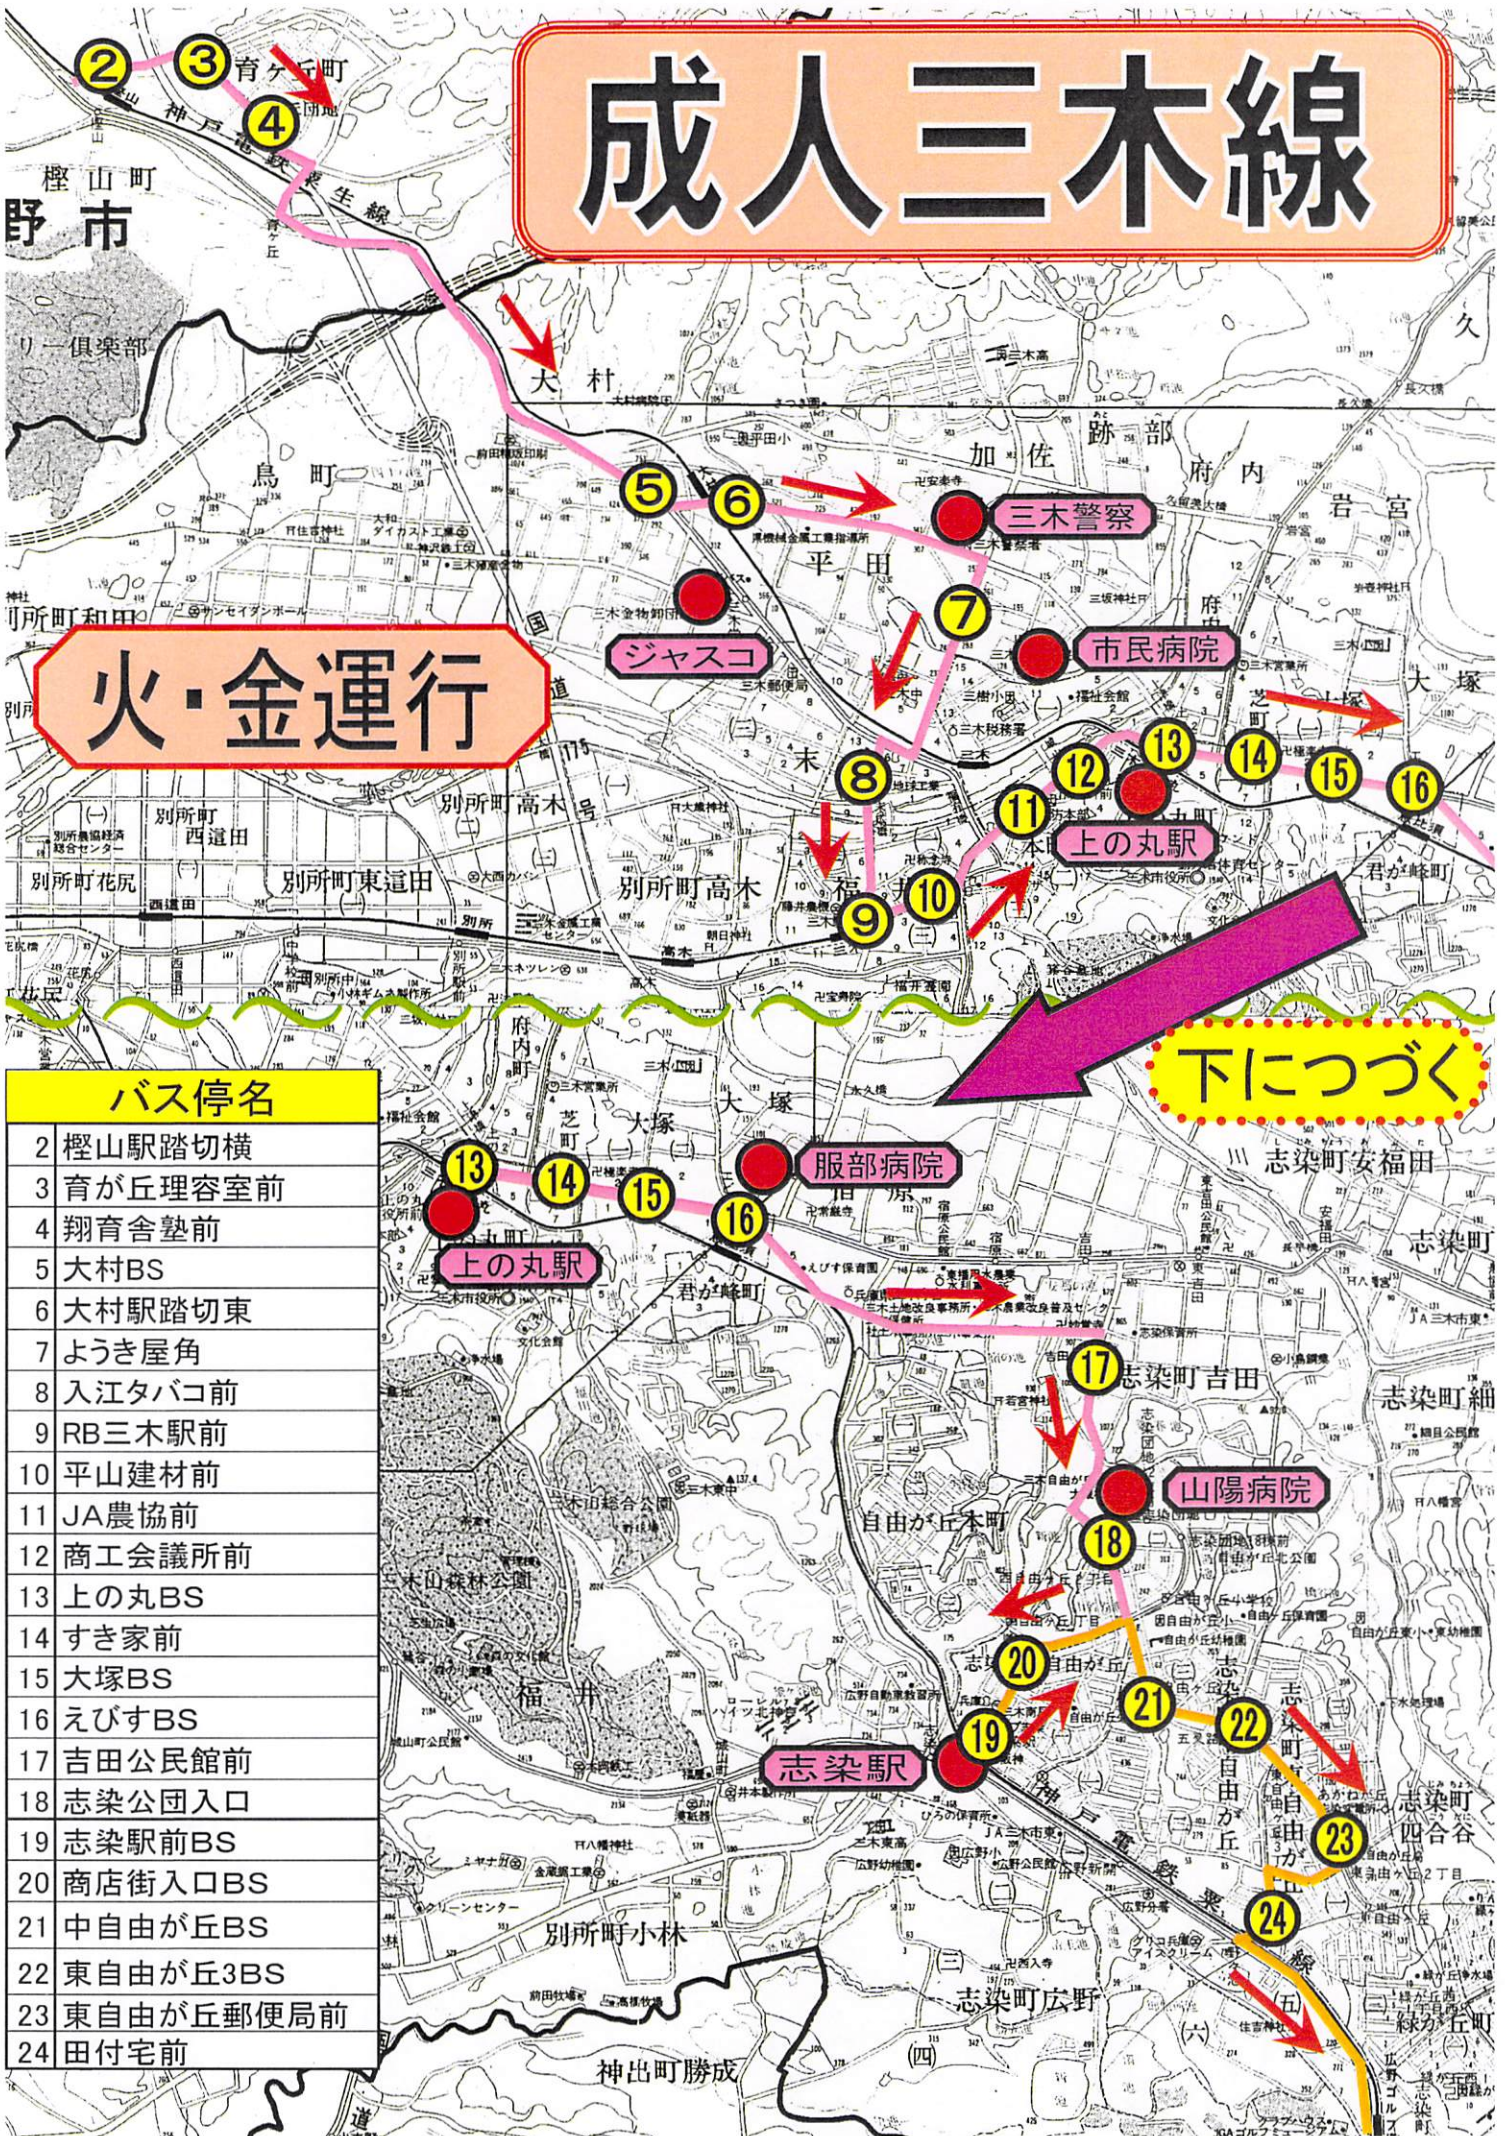

# 成人三木線

火・金運行

下につづく

バス停名	
2	樫山駅踏切横
3	育が丘理容室前
4	翔育舎塾前
5	大村BS
6	大村駅踏切東
7	ようき屋角
8	入江タバコ前
9	RB三木駅前
10	平山建材前
11	JA農協前
12	商工会議所前
13	上の丸BS
14	すき家前
15	大塚BS
16	えびすBS
17	吉田公民館前
18	志染公団入口
19	志染駅前BS
20	商店街入口BS
21	中自由が丘BS
22	東自由が丘3BS
23	東自由が丘郵便局前
24	田付宅前

# 成人（火・金）のバス時刻表

授 業 時 間		10:00~12:00	
バ ス 停 名		迎 え	送 り
1	スクール発	8:40	12:15
2	檜山駅踏切横	↓ 9:10	↑ 12:55
3	育が丘理容室前	9:11	12:54
4	翔育舎塾前	9:11	12:54
5	大村BS	9:16	12:49
6	大村駅踏切東	↓ 9:18	↑ 12:47
7	ようき屋角	9:21	12:44
8	入江タバコ前	9:23	12:42
9	RB三木駅前	9:25	12:40
10	平山建材前	↓ 9:26	↑ 12:39
11	JA農協前	9:28	12:37
12	商工会議所前	9:29	12:36
13	上の丸BS	9:30	12:35
14	すき家前	↓ 9:31	↑ 12:34
15	大塚BS	9:32	12:33
16	えびすBS	9:33	12:32
17	吉田公民館前	9:35	12:30
18	志染公団入口	↓ 9:37	↑ 12:28
19	志染駅前BS	9:40	12:25
20	商店街入口BS	9:41	12:24
21	中自由が丘BS	9:42	↑ 12:23
22	東自由が丘3BS	↓ 9:43	12:22
23	東自由が丘郵便局前	9:44	12:21
24	田付宅前	9:45	↑ 12:20
25	スクール着	9:50	:

※交通事情により遅れる場合がございますが、バス停へは2~3分前よりお待ち下さい。