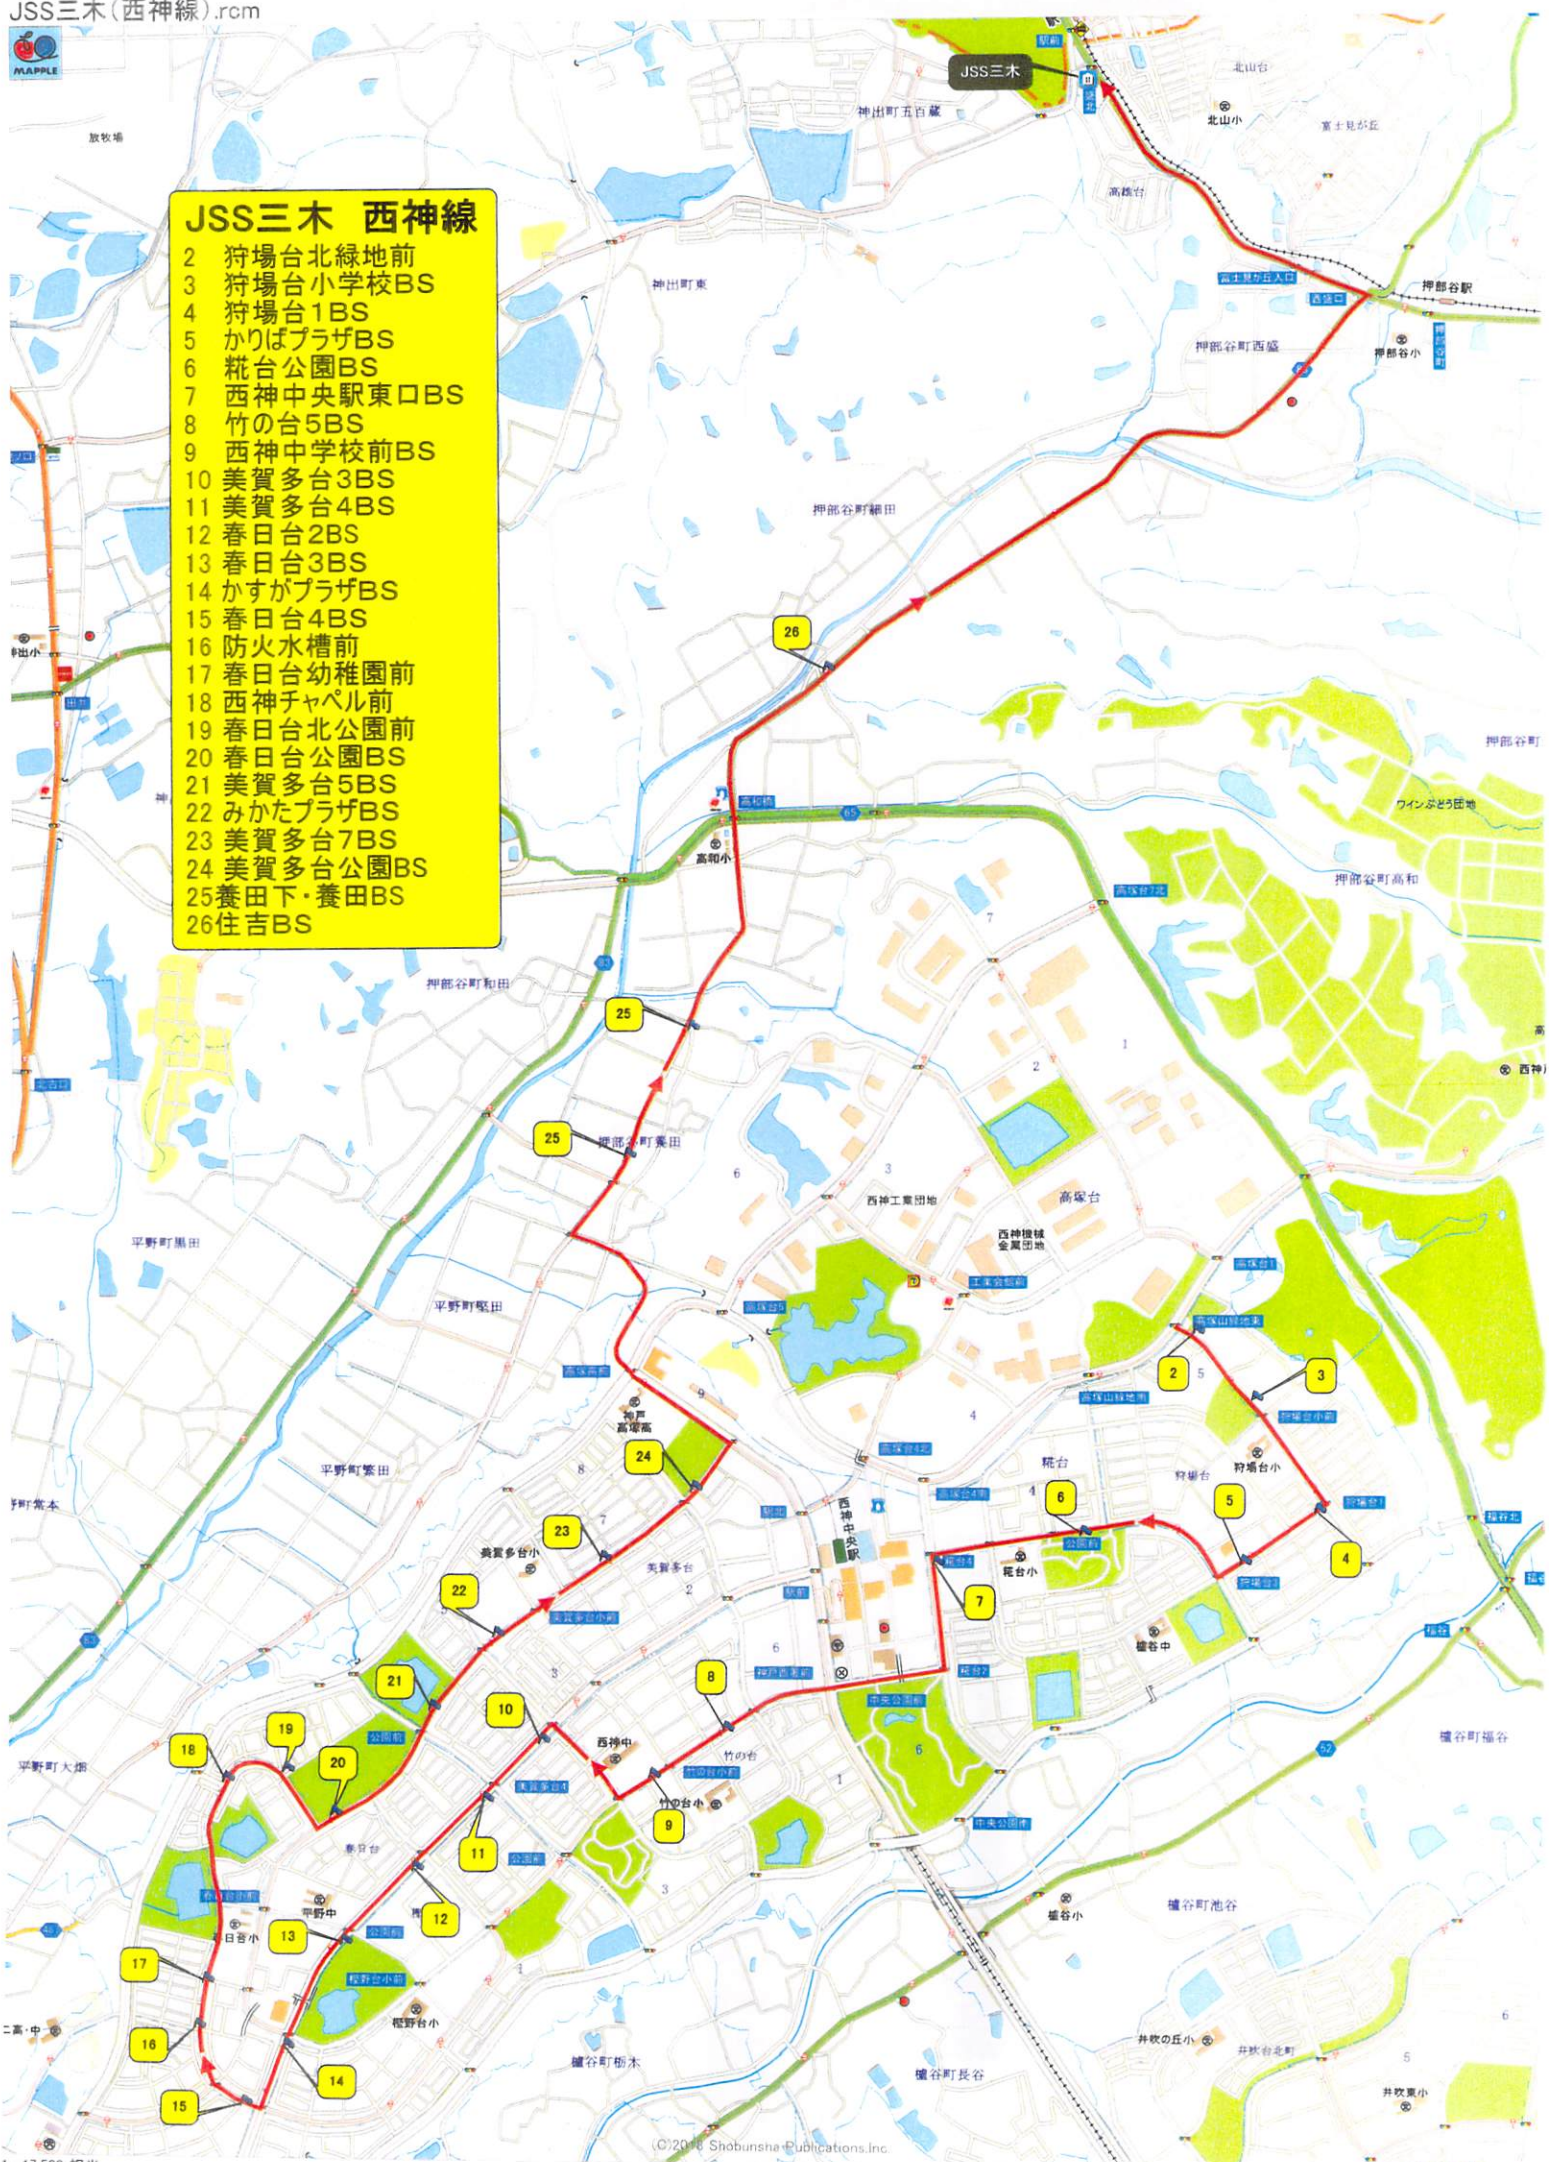

JSS三木 西神線

- 2 狩場台北緑地前
- 3 狩場台小学校BS
- 4 狩場台1BS
- 5 かりばプラザBS
- 6 糞台公園BS
- 7 西神中央駅東口BS
- 8 竹の台5BS
- 9 西神中学校前BS
- 10 美賀多台3BS
- 11 美賀多台4BS
- 12 春日台2BS
- 13 春日台3BS
- 14 かすがプラザBS
- 15 春日台4BS
- 16 防火水槽前
- 17 春日台幼稚園前
- 18 西神チャペル前
- 19 春日台北公園前
- 20 春日台公園BS
- 21 美賀多台5BS
- 22 みかたプラザBS
- 23 美賀多台7BS
- 24 美賀多公園BS
- 25 養田下・養田BS
- 26 住吉BS

西神線（火・金）2・3時間目 運行時刻表

運行クラス		1時間目 運行なし	2時間目 運行		3時間目 運行	
授業時間			4:00～5:15		5:00～6:15	
バス停名			迎え	送り	迎え	送り
1	スクール発		3:05	5:25	4:05	6:25
2	狩場台北緑地前		3:20	5:38	4:20	6:38
3	狩場台小BS		3:20	5:38	4:20	6:38
4	狩場台1BS		↓3:21	↓5:39	↓4:21	↓6:39
5	かりばプラザBS		↓3:21	↓5:39	↓4:21	↓6:39
6	糞台公園BS		3:24	5:42	4:24	6:42
7	西神中央駅東口BS		3:25	5:43	4:25	6:43
8	竹の台5BS		3:29	5:47	4:29	6:47
9	西神中学校前BS		3:29	5:47	4:29	6:47
10	美賀多台3BS		↓3:30	↓5:48	↓4:30	↓6:48
11	美賀多台4BS		↓3:31	↓5:49	↓4:31	↓6:49
12	春日台2BS		↓3:32	↓5:50	↓4:32	↓6:50
13	春日台3BS		3:33	5:51	4:33	6:51
14	かすがプラザBS		3:34	5:52	4:34	6:52
15	春日台4BS		3:34	5:52	4:34	6:52
16	防火水槽前		3:35	5:53	4:35	6:53
17	春日台幼稚園前		3:35	5:53	4:35	6:53
18	西神チャペル前		3:36	5:54	4:36	6:54
19	春日台北公園前		3:36	5:54	4:36	6:54
20	春日台公園BS		↓3:37	↓5:55	↓4:37	↓6:55
21	美賀多台5BS		↓3:38	↓5:56	↓4:38	↓6:56
22	みかたプラザBS		↓3:39	↓5:57	↓4:39	↓6:57
23	美賀多台7BS		3:40	5:58	4:40	6:58
24	美賀多台公園		3:41	5:59	4:41	6:59
25	養田下・養田		3:45	6:03	4:45	7:03
26	高和・住吉BS		3:47	↑5:32	4:47	↑6:32
27	スクール着		3:55	6:15	4:55	7:15

※交通事情により遅れる場合がございますが、バス停へは2～3分前よりお待ち下さい。