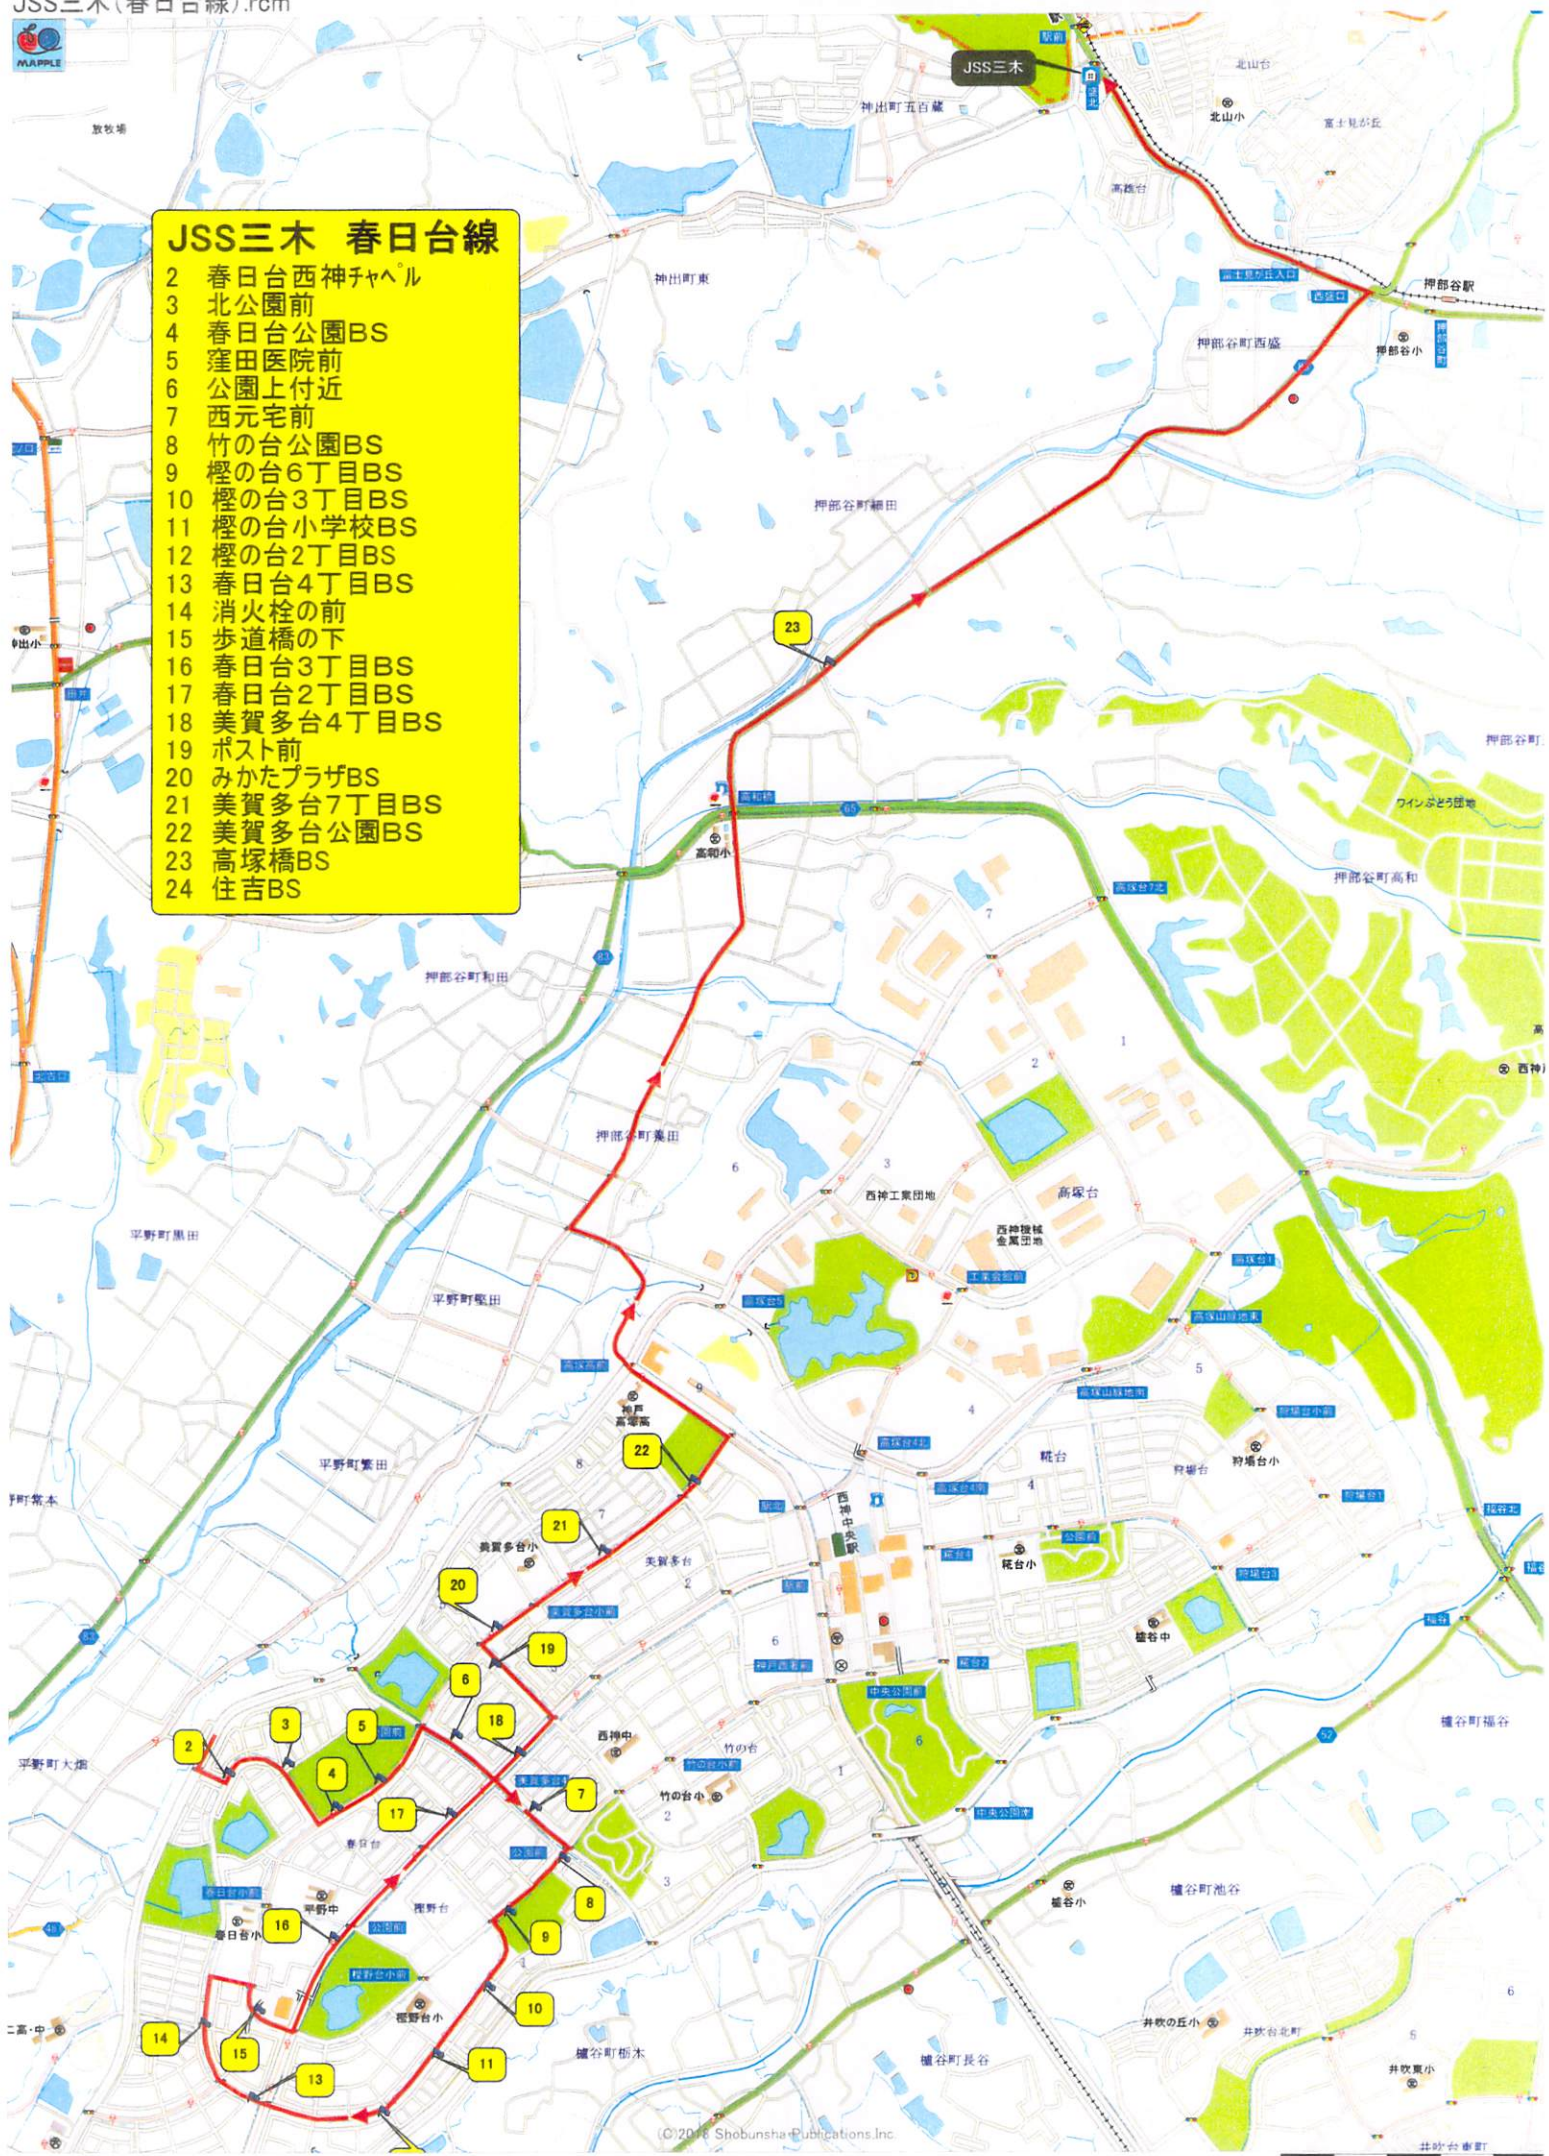

- ### JSS三木 春日台線
- 2 春日台西神チャペル
 - 3 北公園前
 - 4 春日台公園BS
 - 5 窪田医院前
 - 6 公園上付近
 - 7 西元宅前
 - 8 竹の台公園BS
 - 9 檜の台6丁目BS
 - 10 檜の台3丁目BS
 - 11 檜の台小学校BS
 - 12 檜の台2丁目BS
 - 13 春日台4丁目BS
 - 14 消火栓の前
 - 15 歩道橋の下
 - 16 春日台3丁目BS
 - 17 春日台2丁目BS
 - 18 美賀多台4丁目BS
 - 19 ポスト前
 - 20 みかたプラザBS
 - 21 美賀多台7丁目BS
 - 22 美賀多台公園BS
 - 23 高塚橋BS
 - 24 住吉BS

春日台線 バス運行時刻表

運 行 曜 日		水曜日2時間目	
ク ラ ス		ジュニア2	
授 業 時 間		4:15~5:30	
NO	バ ス 停 名	迎 え	送 り
1	スクール発	3:25	5:40
2	春日台西神チャペル	3:41	5:56
3	北公園前	3:42	5:57
4	春日台公園BS	3:42	5:57
5	窪田医院前	3:43	5:58
6	公園上付近	3:44	5:59
7	西元宅前	3:45	6:00
8	竹の台公園BS	3:45	6:00
9	檜の台6丁目BS	3:45	6:00
10	檜の台3丁目BS	3:47	6:02
11	檜の台小学校BS	3:48	6:03
12	檜の台2丁目BS	3:49	6:04
13	春日台4丁目	3:50	6:05
14	消火栓の前	3:52	6:07
15	歩道橋の下	3:54	6:09
16	春日台3丁目BS	3:55	6:10
17	春日台2丁目BS	3:56	6:10
18	美賀多台4丁目BS	3:57	6:12
19	ポスト前	3:58	6:13
20	みかたプラザBS	3:58	6:13
21	美賀多台7丁目	3:59	6:14
22	美賀多台公園BS	4:00	6:15
23	住吉BS	4:05	5:48
24	スクール着	4:12	

※交通事情により遅れる場合がございますが、バス停へは2~3分前よりお待ち下さい。