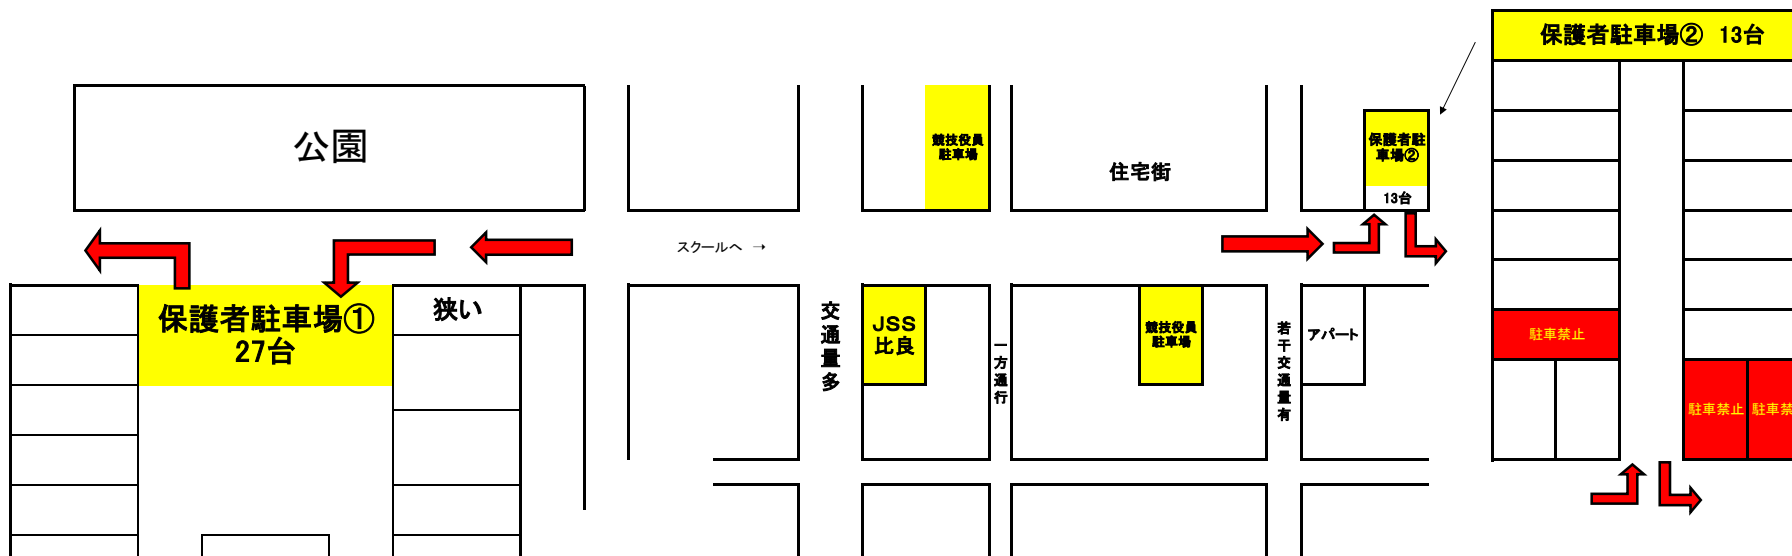

比良駐車場 選手送迎案内

- ・駐車場内の事故・トラブルには一切責任を負いかねますのでご承知おきください。
- ・駐車場①は駐車スペースが大変狭いところがあります。予めご了承ください。
- ・混雑緩和の為、駐車場をご利用の際は赤矢印の方向よりお進みください。
- ・路上駐車、近くのコンビニへの駐車は絶対におやめください。今後大会を実施できなくなる場合があります。
- ・乗り合わせ、公共交通機関での来場にご協力をお願いいたします。
- ・満車の際は近隣のコインパーキングをご利用ください。

選手送迎駐車場開門	7:50～8:50(降車のみ、駐車不可)
駐車場開門	9:15～