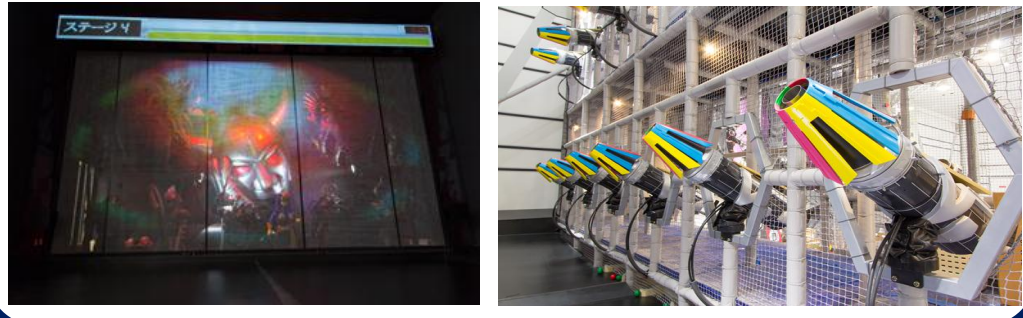

ヒーローやかいしんたちが
100たいいししょうこう!!

さあ! きみも **ヒーロー** のなかにいれ!!

けっせん! スーパーせんたいバスターカ

ついに、あくのぐんだんのボス、キングダークをはっけんしたぞ!

すべてのヒーローのうちからと、きみのヒーローパワーをあわせて、キングダークをやっつけよう!

きみたちがつかうぶきは、スーパーせんたいヒーローがよういしてくれた、スーパーせんたいバスターカだ!

7:30
もろやまスイミング
しゅっぱつ