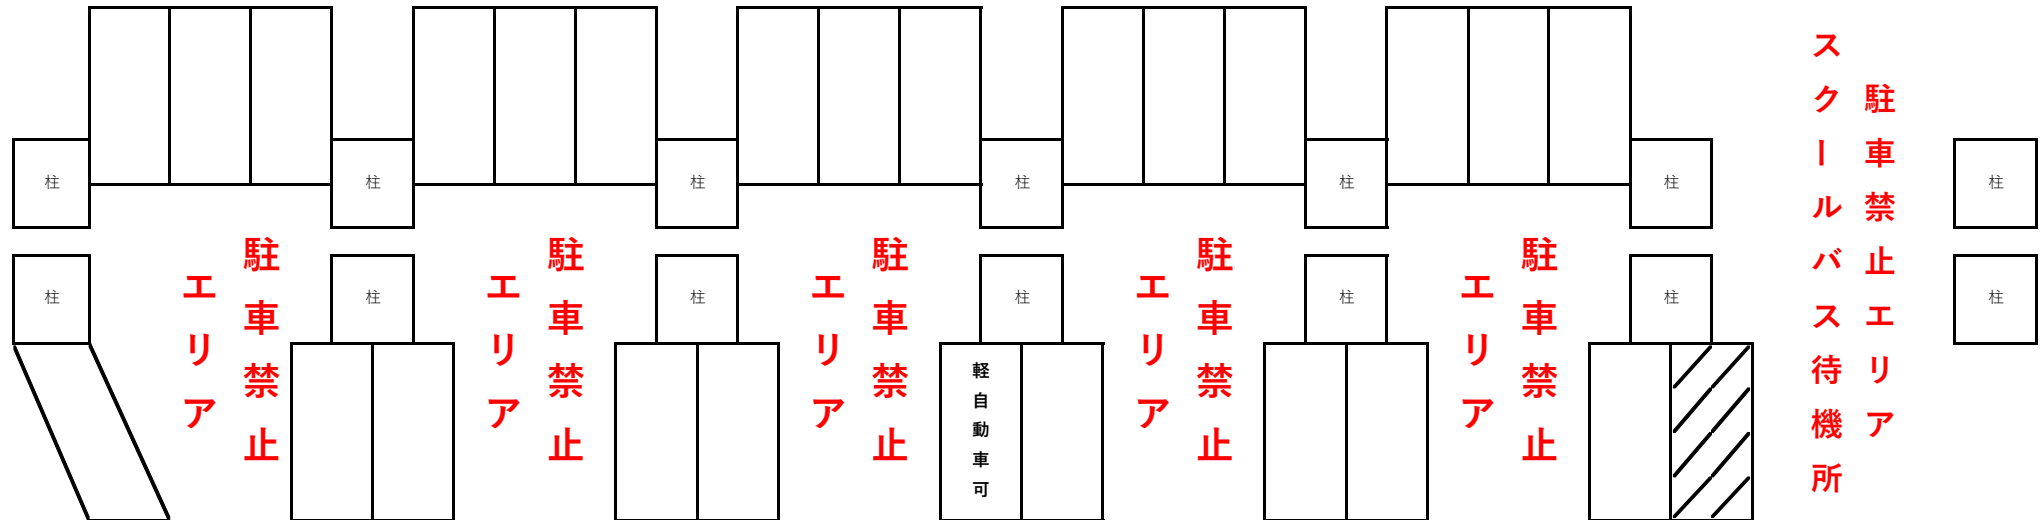

第2駐車場 25台 (JR高架下)

※黄黒色のロープ内に駐車するようにして下さい。ロープがない所には駐車しないようにして下さい。

※土曜日午前クラスの方はスクールバス前に4台に駐車可能です。

スクールバス停車位置

スクールバス停車位置

出口専用

第1駐車場
(15台)

入口専用

JSSスイミングスクール中川

駐車場内での混乱、事故防止の為、
入口、出口専用を設けます。

※近隣の方に迷惑となりますので、周辺の駐停車はご遠慮ください