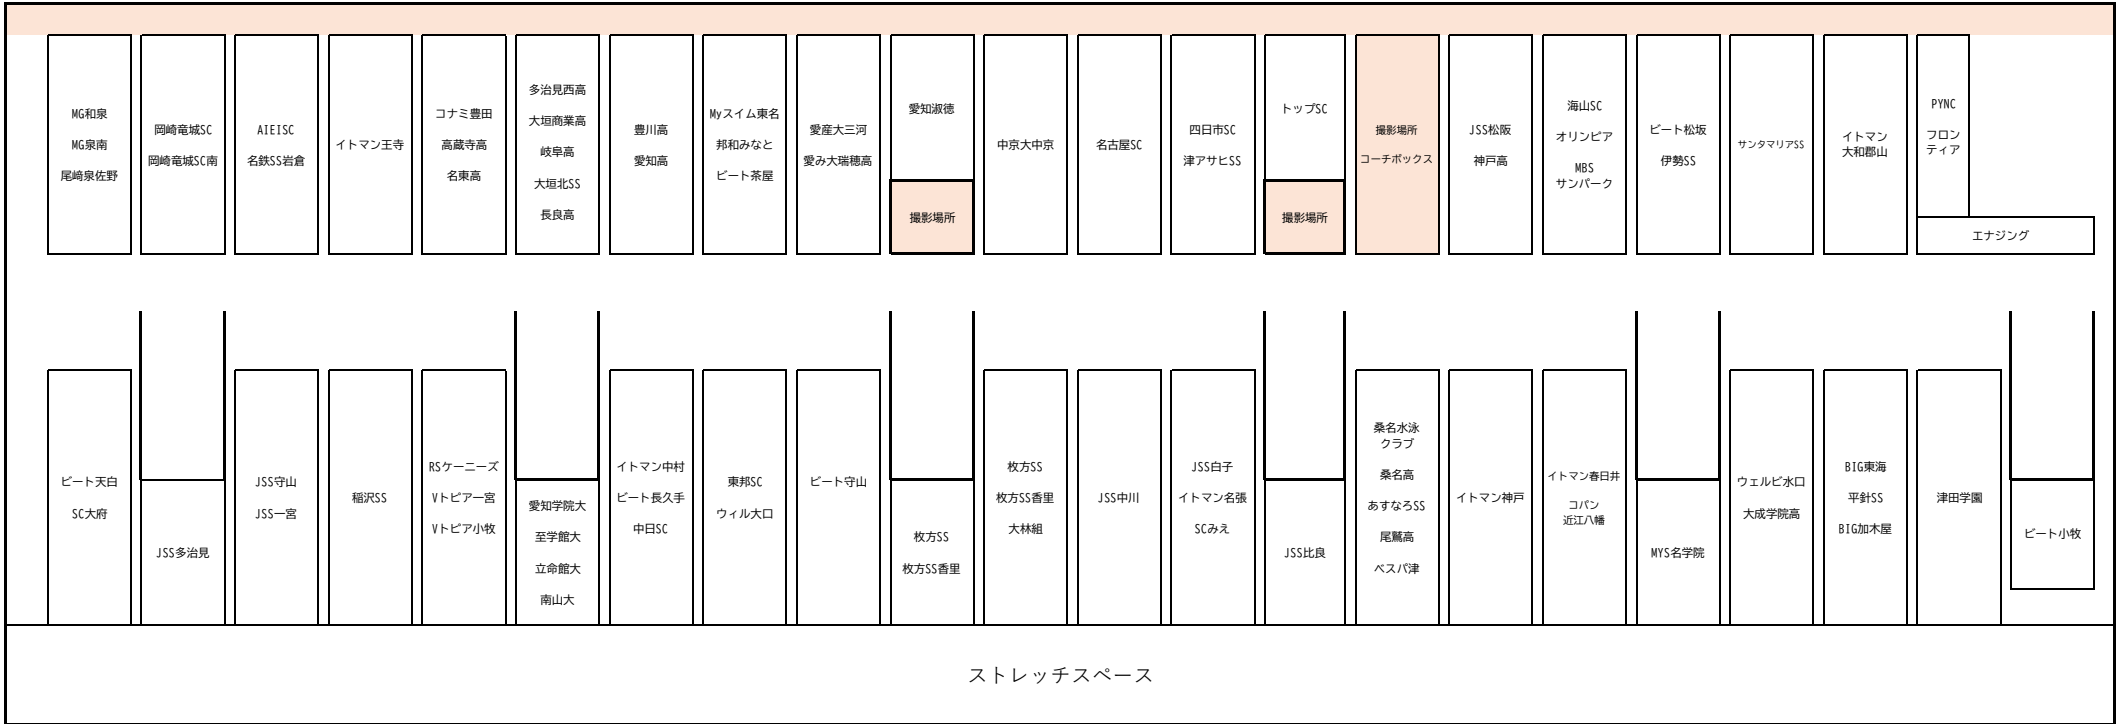

飛込プール	観覧席 (1日目)	メインプール
-------	-----------	--------

JSS比良 JSS多治見	SC大府 岡崎竜城SC 岡崎竜城SC南	Myスイム東名 邦和みなど	至学館大 立命館大 南山大 三重大	コナミ豊田 高蔵寺高 名東高	BIG東海 中日SC	MG和泉 MG泉南	JSS守山 JSS一宮	愛産大三河 愛み大瑞穂高	senal AQUATICS-JP フロンティア 撮影場所	中京大中京	名古屋SC	四日市SC	平針SS 撮影場所	撮影場所 コーチボックス	津アサヒSC	海山SC オリンピア	ビート松坂 JSS松阪 神戸高 大紀SC	サンタマリア SS 名大ST	大成学院高	PYNC PEANUTS RIZZ Y. T. T. Y エナジング Rits0 デンソー
ビート茶屋 AIEISC 名鉄SS岩倉	TOYOTA	MYS名学院 Vトピア小牧	イトマン中村 ビート長久手	ビート小牧 ビート守山 ビート天白 愛知学院大	RSケーニーズ Vトピア一宮	東邦SC 豊川高	ウィル大口 愛知高	枚方SS 枚方SS香里	枚方SS 枚方SS香里	枚方SS 枚方SS香里	JSS中川	JSS白子 イトマン名張 MBS サンパーク 福沢SS	桑名水泳 クラブ 桑名高 あすなるSS トップSC SCみえ 伊勢SS ベスバ津	イトマン玉寺 イトマン神戸	イトマン春日井 桃山学院大	尾崎泉佐野 上宮学園中 上宮	ウェルビ水口 コバン 近江八幡 イトマン 大和郡山 ビートみのかも	多治見西高 大垣商業高 岐阜高 大垣北SS アクトス大垣 大垣南 長良高 T-シバタ	津田学園	津田学園
日本体育大		大阪体育大 OUHS			名古屋大			岐阜大		関西学院大			岐阜聖徳学園大			東海学園大		日本福祉大		

A B C D E F G H I J K L M N O P Q R S T U V

2階

1階 会議室			
中京大学	中京大大学院	中部大	愛知教育大
ミキハウス	ILEX豊田		

		男子トイレ	女子トイレ													男子トイレ	女子トイレ	
出入口		出入口			出入口			出入口			出入口							

飛込プール	観覧席 (2日目)	メインプール
-------	-----------	--------

A B C D E F G H I J K L M N O P Q R S T U V

2階

1階 会議室
 中京大学 日本体育大 中部大 愛知教育大
 大阪体育大 名古屋大 岐阜大 岐阜聖徳学園
 東海学園大 日本福祉大