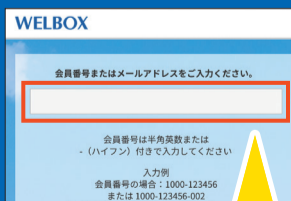

なんと **全員に当たる!**

今すぐ  
アクセス

※要ログイン

WELBOX会員の方は

もれなく **参加してね!**

スポーツクラブ  
スクール向け  
WELBOX紹介動画

WELBOXって何だっけ? と思ったら、こちらをチェック! ➡

二次元バーコードは読取端末所持のお客様が対象です。パソコンからも一部抽選に参加できますので、下記方法でホームページから「プチギフト」の抽選に参加してください。※キャンペーン内容は変更となる場合がございます。最新情報は会員専用ホームページにてご確認ください。※抽選は各回1会員あたり1回限りです。※当選本数に達した場合、早期終了となる場合がございます。※本キャンペーンはコンビニ店舗での問い合わせはできません。

WELBOX  
ホームページの  
ログイン方法

1 WEB検索で  
アクセス

※ご利用ガイドなどに記載のログイン画面からもアクセス可能です。

https://www.smart-welbox.com/

2 WELBOX  
会員番号を入力

※WELBOX会員番号のお問い合わせは店舗スタッフへ。

WELBOX会員番号

□□□□ - 所属先の会員番号  
(団体コード4ケタ) (または指定番号)