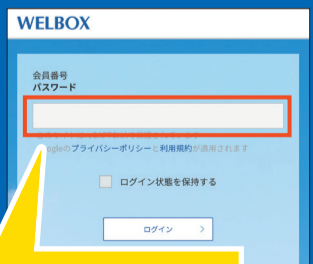

WELBOX会員番号

□□□□ - 所属先の会員番号
(団体コード4ケタ) (または指定番号)

3 パスワードを
入力してログイン

※初回ログイン時に任意のパスワードに変更してください。