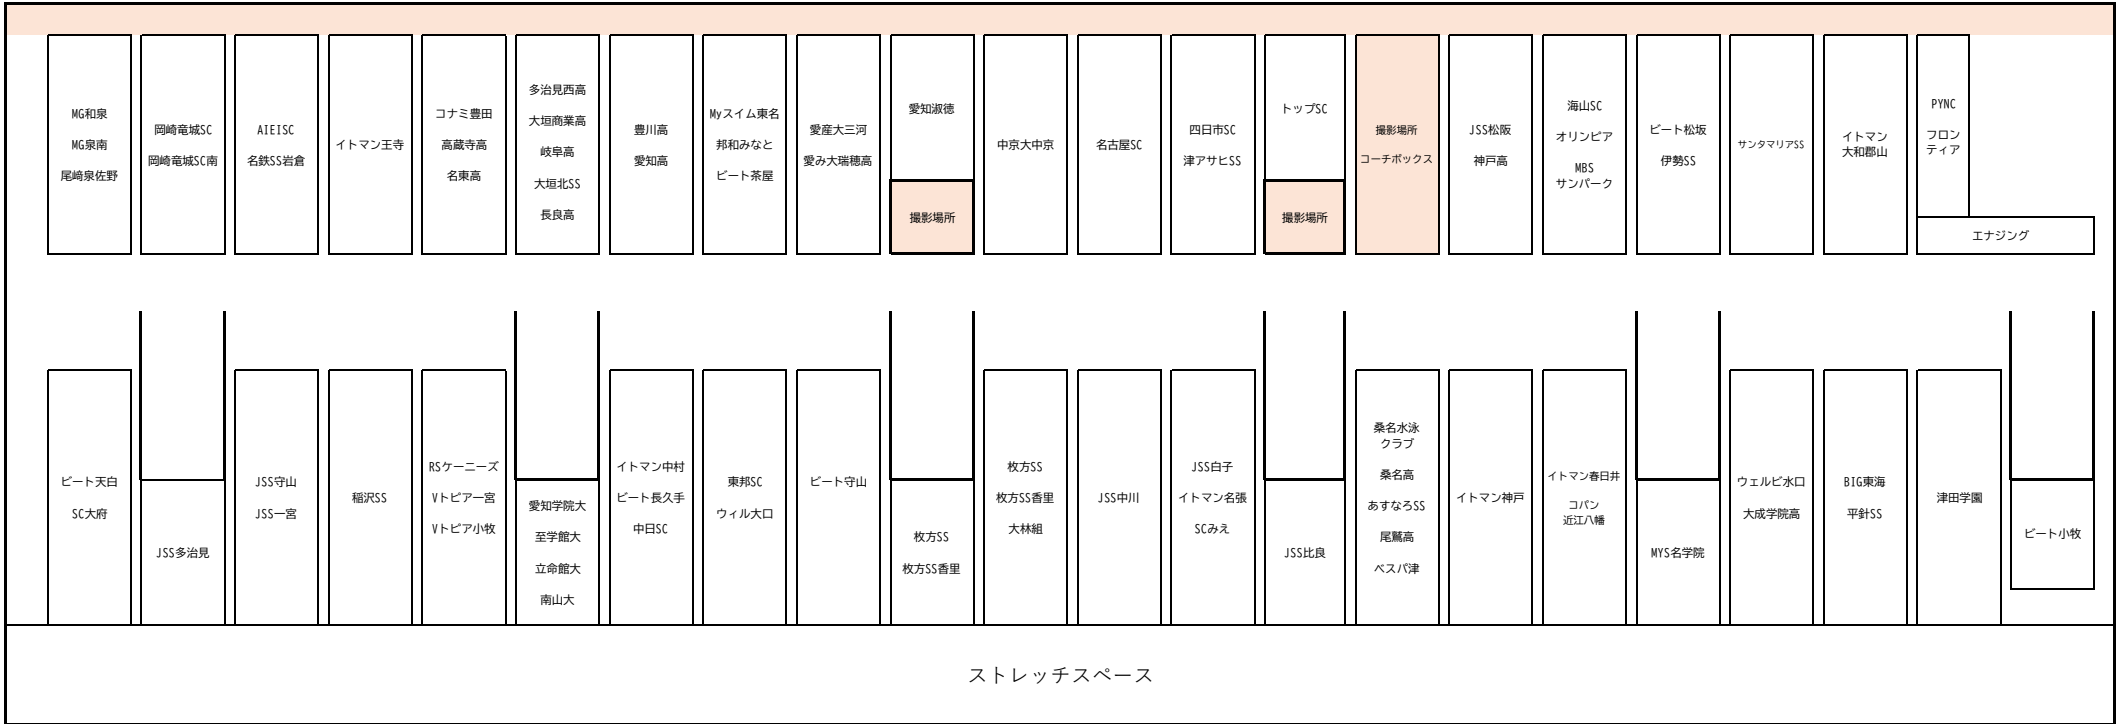

飛込プール	観覧席 (1日目)	メインプール
-------	-----------	--------

JSS比良 JSS多治見	SC大府 岡崎竜城SC 岡崎竜城SC南	Myスイム東名 邦和みなど	至学館大 立命館大 南山大 三重大	コナミ豊田 高蔵寺高 名東高	BIG東海 中日SC	MG和泉 MG泉南	JSS守山 JSS一宮	愛産大三河 愛み大瑞穂高	senal AQUATICS-JP フロンティア 撮影場所	中京大中京	名古屋SC	四日市SC	平針SS 撮影場所	撮影場所 コーチボックス	津アサヒSC	海山SC オリンピア	ビート松坂 JSS松阪 神戸高 大紀SC	サンタマリア SS 名大ST	大成学院高	PYNC PEANUTS RIZZ Y. T. T. Y エナジング Rits0 デンソー
ビート茶屋 AIEISC 名鉄SS岩倉	TOYOTA	MYS名学院 Vトピア小牧	イトマン中村 ビート長久手	ビート小牧 ビート守山 ビート天白 愛知学院大	RSケーニーズ Vトピア一宮	東邦SC 豊川高	ウィル大口 愛知高	枚方SS 枚方SS香里	枚方SS 枚方SS香里	枚方SS 枚方SS香里	JSS中川	JSS白子 イトマン名張 MBS サンパーク 福沢SS	桑名水泳 クラブ 桑名高 あすなるSS トップSC SCみえ 伊勢SS ベスバ津	イトマン玉寺 イトマン神戸	イトマン春日井 桃山学院大	尾崎泉佐野 上宮学園中 上宮	ウェルビ水口 コバン 近江八幡 イトマン 大和郡山 ビートみのかも	多治見西高 大垣商業高 岐阜高 大垣北SS アクトス大垣 大垣南 長良高 T-シバタ	津田学園	津田学園
日本体育大		大阪体育大 OUHS			名古屋大			岐阜大		関西学院大			岐阜聖徳学園大			東海学園大		日本福祉大		

A B C D E F G H I J K L M N O P Q R S T U V

2階

1階 会議室			
中京大学	中京大大学院	中部大	愛知教育大
ミキハウス		ILEX豊田	

		男子トイレ	女子トイレ													男子トイレ	女子トイレ	
出入口		出入口			出入口			出入口			出入口							

飛込プール	観覧席 (2日目)	メインプール
-------	-----------	--------

A B C D E F G H I J K L M N O P Q R S T U V

2階

1階 会議室
 中京大学 日本体育大 中部大 愛知教育大
 大阪体育大 名古屋大 岐阜大 岐阜聖徳学園
 東海学園大 日本福祉大