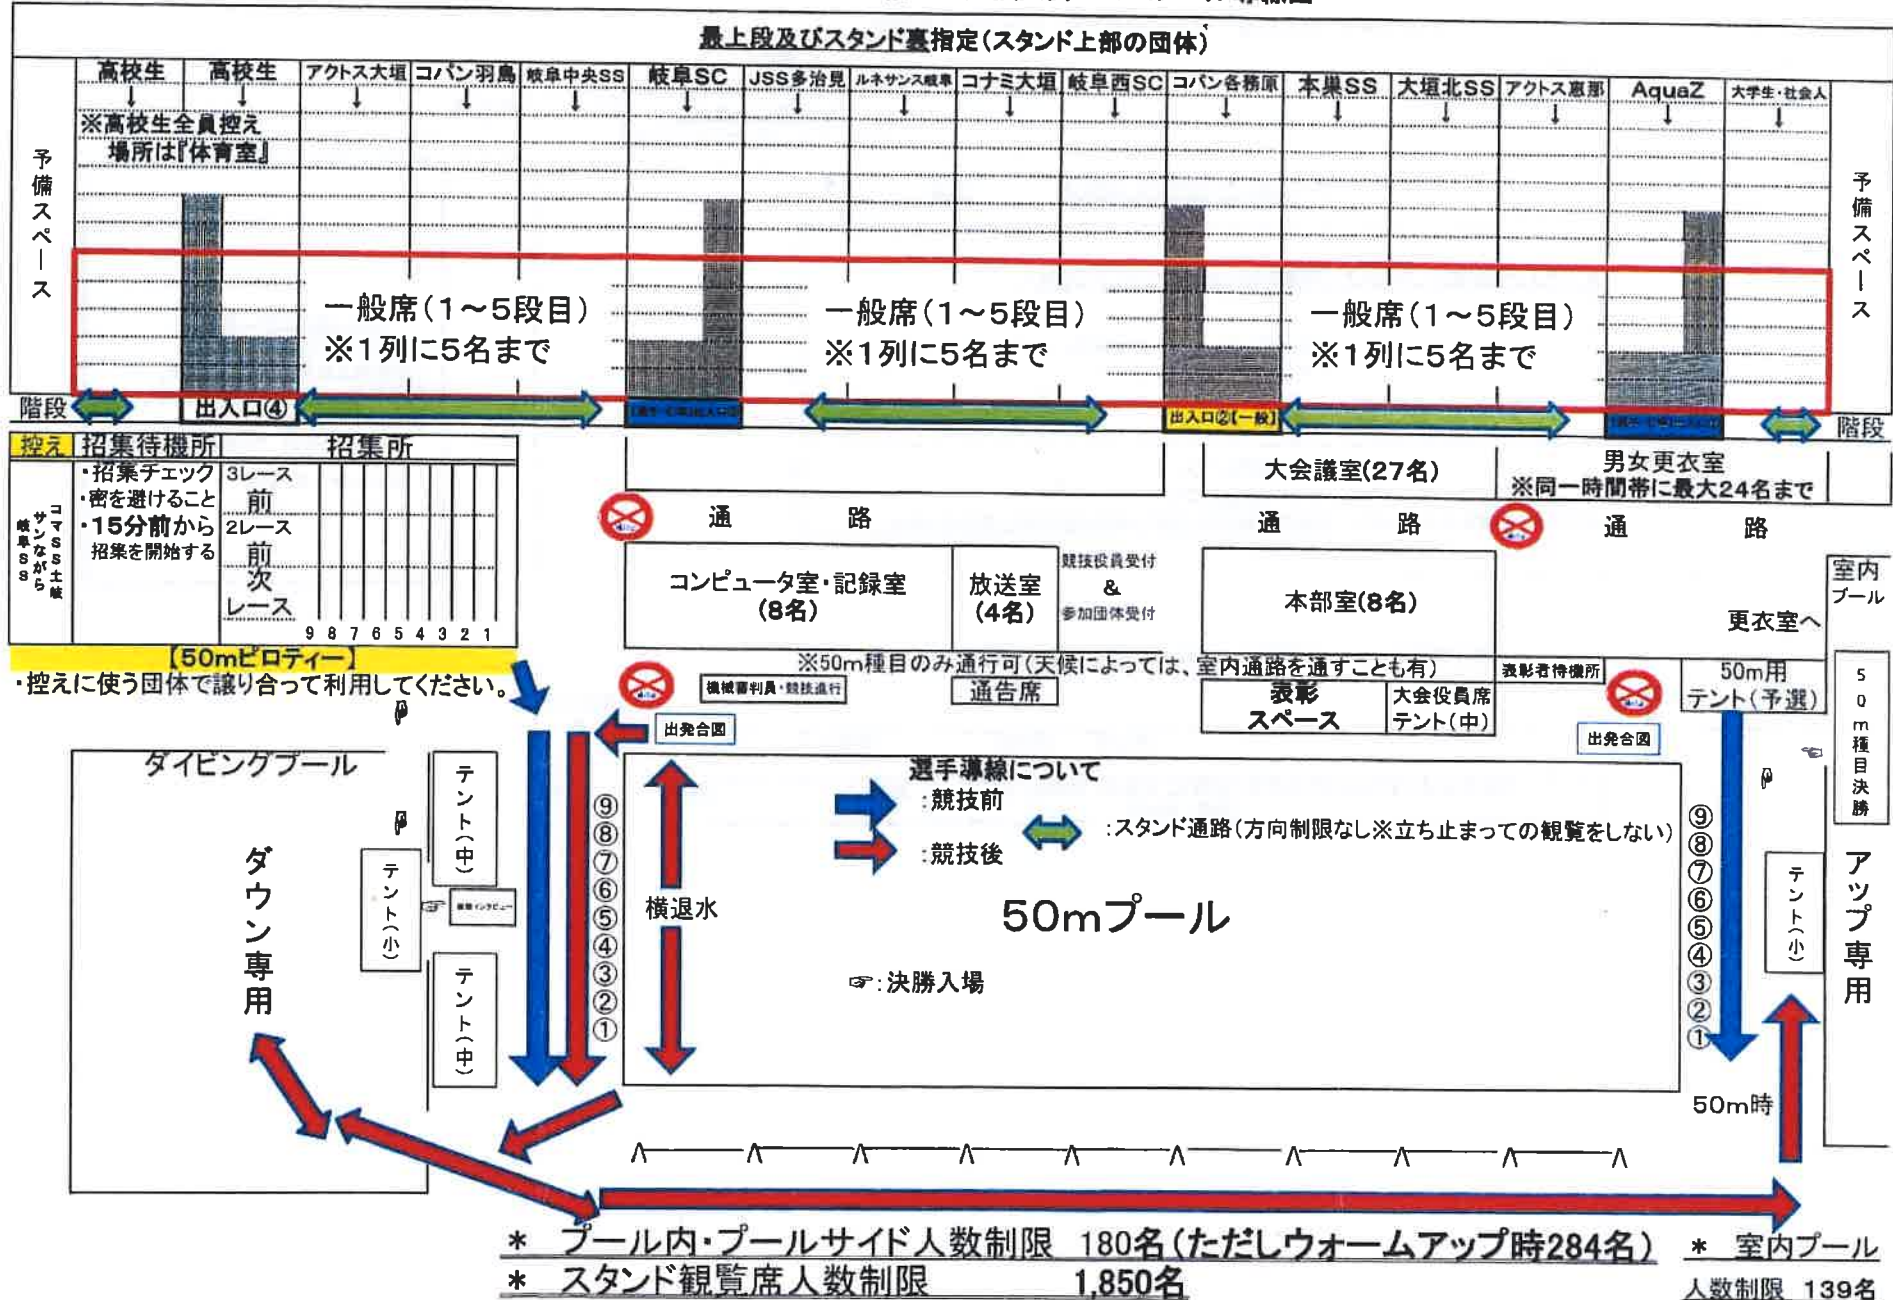

2022年度 岐阜県選手権水泳競技大会 50mプール導線図

\* プール内・プールサイド人数制限 180名(ただしウォームアップ時284名) \* 室内プール人数制限 139名  
 \* スタンド観覧席人数制限 1,850名

2022年度 岐阜県選手権水泳競技大会 25mプール導線図