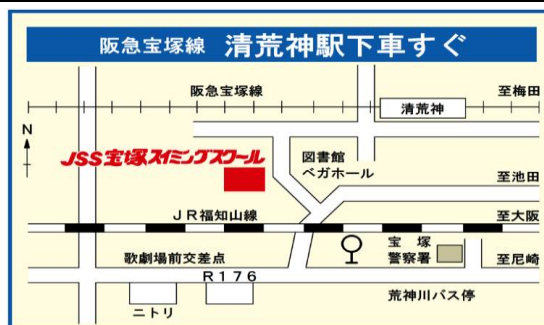

# タイムスケジュール

	月	火	水	木	金	土								
9:00							9:00							
9:30							9:30							
10:00		マスターズコース M8 9:45~11:00		ロイヤルコース R 10:00~11:15		マスターズコース M8 9:45~11:00	初心者コース AA6 9:45~11:15							
10:30														
11:00	ロイヤルコース R 11:00~12:15		マスターズコース L2 10:45~12:00	ロイヤルコース R 11:00~12:15		マスターズコース L5 10:45~12:00	初心者コース BB6 10:45~12:15							
11:30														
12:00	マスターズコース L1 12:15~13:30			機能改善コース G3 12:15~13:15	マスターズコース L4 12:15~13:30		初心者コース BA1 12:15~13:00							
12:30														
13:00														
13:30	キンダーコース KD1 13:30~14:30	幼児コース A1 13:00~14:30	キンダー KD2 13:30~ 14:30	ベビー BA3 13:30~ 14:15	幼児コース A2 13:00~14:30	キンダーコース KD3 13:30~14:30	幼児コース A3 13:00~14:30	キンダー KD4 13:30~14:30	幼児コース A4 13:00~14:30	キンダー KD5 13:30~ 14:30	ベビー BA3 13:30~ 14:15	幼児コース A5 13:00~14:30	幼児コース B6 13:00~14:30	13:30
14:00														14:00
14:30		幼児コース B1 14:00~15:30			幼児コース B2 14:00~15:30			幼児コース B3 14:00~15:30		幼児コース B4 14:00~15:30		幼児コース B5 14:00~15:30	初心者コース C6 14:00~15:30	14:30
15:00		初心者コース C1 15:00~16:30			初心者コース C2 15:00~16:30			初心者コース C3 15:00~16:30		初心者コース C4 15:00~16:30		初心者コース C5 15:00~16:30	初心者コース D6 15:00~16:30	15:00
15:30		初心者コース D1 16:00~17:30			初心者コース D2 16:00~17:30			初心者コース D3 16:00~17:30		初心者コース D4 16:00~17:30		初心者コース D5 16:00~17:30	育成コース E6 16:00~17:30	16:00
16:00		育成コース E1 17:00~18:30			育成コース E2 17:00~18:30			育成コース E3 17:00~18:30		育成コース E4 17:00~18:30		育成コース E5 17:00~18:30		16:30
16:30														17:00
17:00														17:30
17:30														18:00
18:00														18:30
18:30													マスターズコース M6 18:15~19:30	19:00
19:00													マスターズコース M7 19:15~20:30	19:30
19:30														20:00
20:00														20:30
20:30														21:00
21:00														