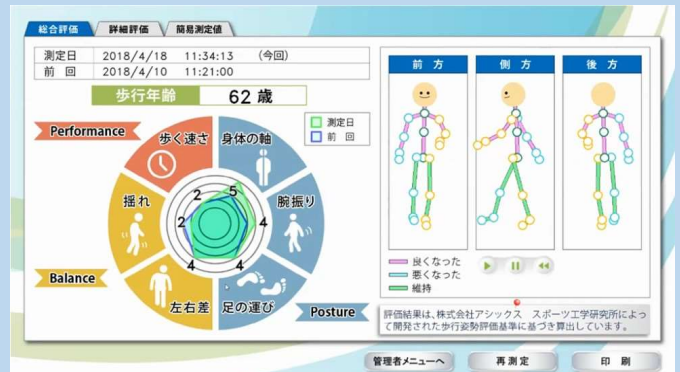

### あなたの加齢度は？

- AGEs測定 -

■AGEs(エージーイー)とは・・・？  
食事などで過剰に摂取した糖がタンパク質と結びつくことで体内に生成される物質です。人の加齢現象や健康に関わる物質で健康状態を示す指標として注目されています。

センサーに指を入れて数十秒で測定できます

### 歩行年齢がわかります！

- 歩行測定 -

センサーに向かって歩くだけ！

歩行年齢や姿勢をチェック！

測定結果はお持ち帰りいただけます

10月14日(月・祝日)10:00~14:00

場所: JSSスイミングスクール立石  
TEL: 03-3694-6905

現在の身体の状態が分かります。  
ぜひ測定してみたいかがでしょうか？  
日頃の運動の成果が分かるかも！？