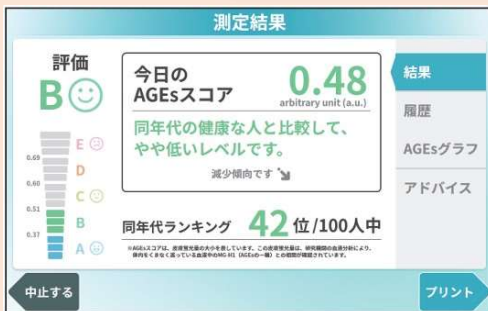

## 歩行測定 & AGEs 測定会のご案内

### あなたの加齢度は？

- AGEs測定 -

■AGEs(エージーイー)とは・・・？  
食事などで過剰に摂取した糖がタンパク質と結びつくことで体内に生成される物質です。人の加齢現象や健康に関わる物質で健康状態を示す指標として注目されています。

センサーに指を入れて数十秒で測定できます