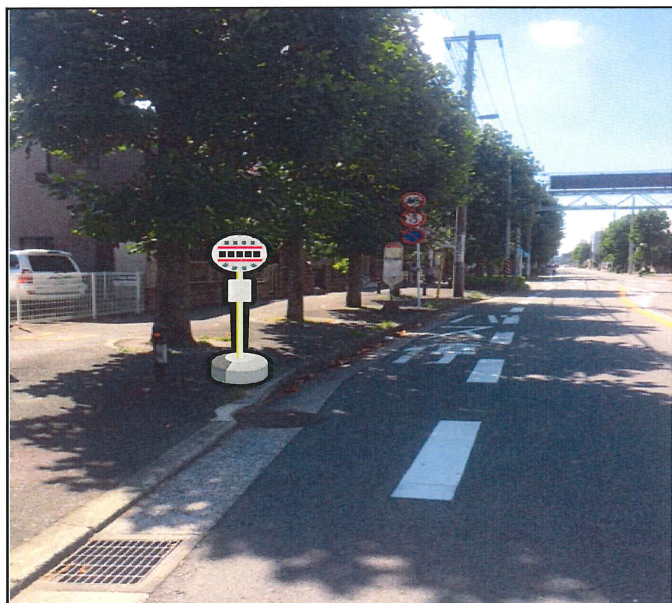

火・木・土 黄ルート バス停写真

① ライオンズヴィアール

② 渡田中入口バス停手前

③ 渡田第二公園

④ 田島町バス停

⑤ アイランドグレース

⑥ アイランドブリーズ

⑦ アイランドスイート

⑧ 渡田4バス停

⑨ 小田1バス停

⑩ 京町

⑪ 京町3バス停(リジェンヌ京町)

←このバス停マークの付近が乗降場所となります。