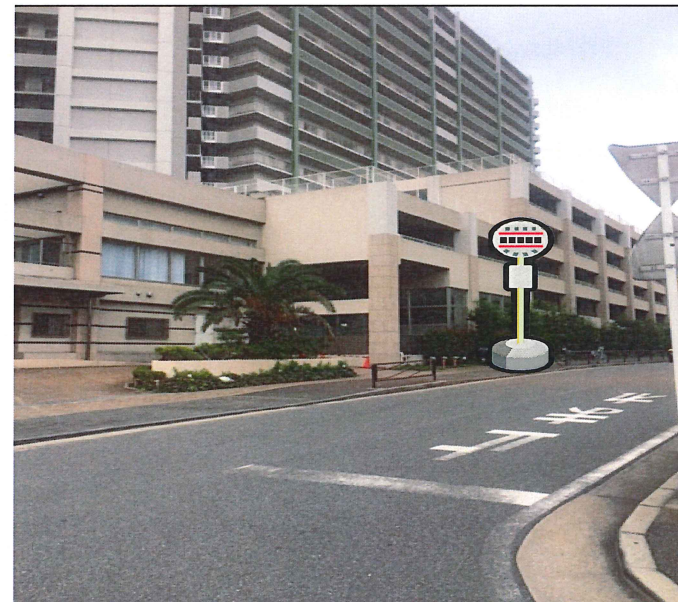

火・木・土 黄ルート バス停写真

① ライオンズヴィアール

② 渡田中入口バス停手前

③ 渡田第二公園

④ 田島町バス停

⑤ アイランドグレース

⑥ アイランドブリーズ

⑦ アイランドスイート

⑧ 渡田4バス停

⑨ 小田1バス停

⑩ 京町

⑪ 京町3バス停(リジェンヌ京町)

←このバス停マークの付近が乗降場所となります。