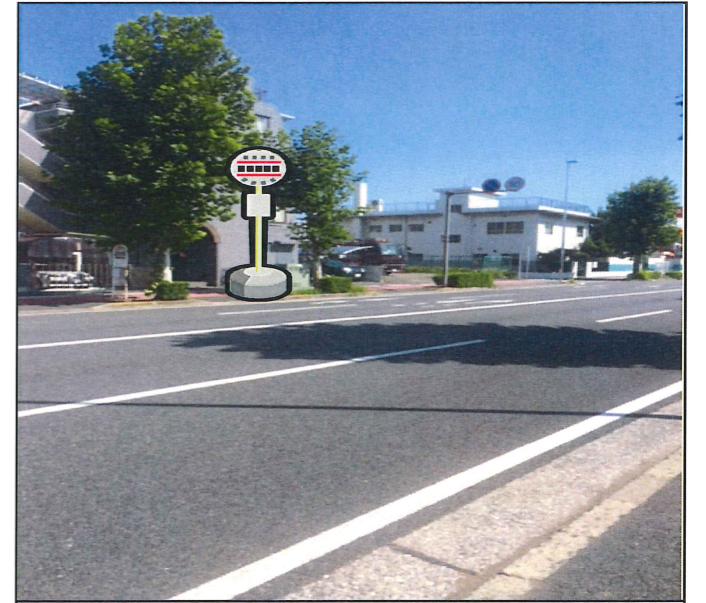

火・水・木・金・土 緑ルート バス停写真

JSSスイミングスクール鶴見

① 京町3バス停手前(セソールハイライズ)

② 京町信号先

③ 京町小学校

④ 平安町1バス停先

⑤ 平安小学校(陸橋下)

⑥ アイランドガーデン

⑦ 向井町4バス停先

⑧ 入船小学校

⑨ 仲通1バス停

⑩ 下野谷小学校向かい

⑪ 臨港橋東側信号先

←このバス停マークの付近が乗降場所となります。