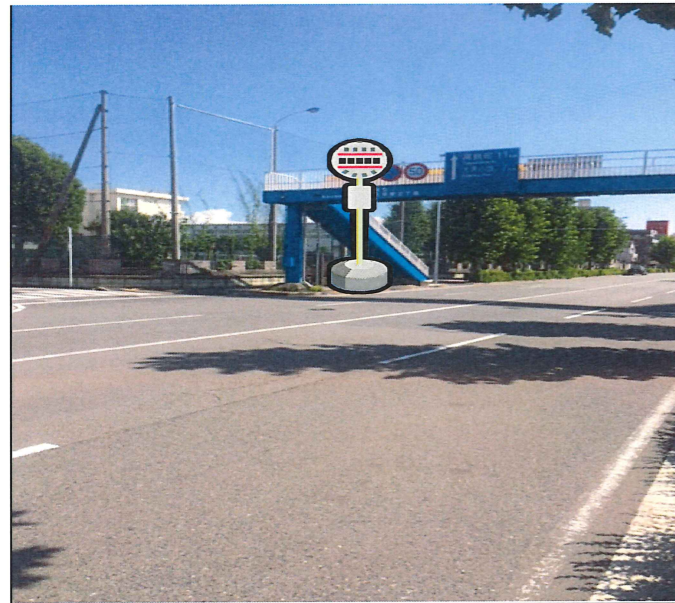

火・水・木・金・土 緑ルート バス停写真

JSSスイミングスクール鶴見

① 京町3バス停手前(セソールハイライズ)

② 京町信号先

③ 京町小学校

④ 平安町1バス停先

⑤ 平安小学校(陸橋下)

⑥ アイランドガーデン

⑦ 向井町4バス停先

⑧ 入船小学校

⑨ 仲通1バス停

⑩ 下野谷小学校向かい

⑪ 臨港橋東側信号先

←このバス停マークの付近が乗降場所となります。