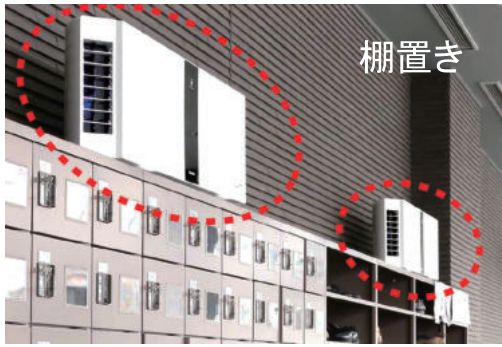

更衣室・ジム・スタジオ・シューズBOX・トイレ…あらゆる場所で消臭・除菌に活躍!!

SHARP プラズマクラスター空気清浄機

棚置き