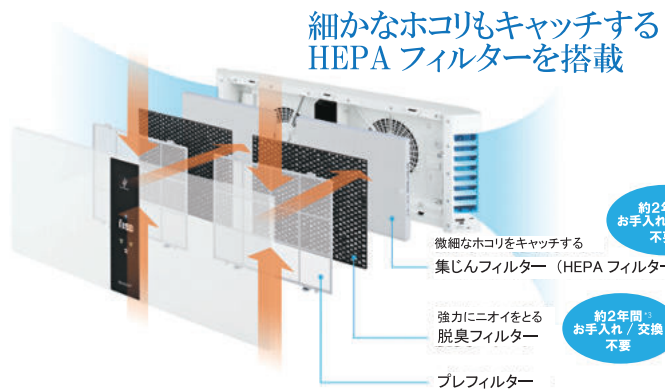

細かなホコリもキャッチする
HEPA フィルターを搭載

約2年間^{※1}
お手入れ / 交換
不要

約2年間^{※2}
お手入れ / 交換
不要

年間電気代：約1,890 円 / 運転音：25dB
風量「静音」運転時・電気料金目安単価 27 円 / kWh で算出

広い空間の空質向上やニオイ対策に!!
高濃度プラズマクラスターをたっぷり放出し、空間を快適に保ちます。