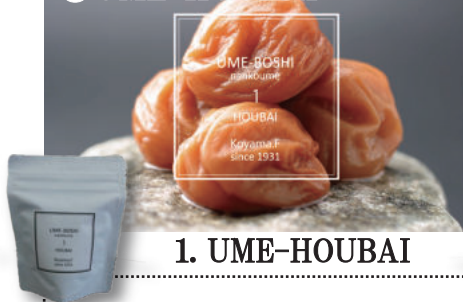

● UME-HOUBAI

1. UME-HOUBAI

紀州南高梅を厳選し、丁寧に漬け込みました。口当たりの良いうす塩仕上げの梅干しです。クエン酸も豊富で運動後の塩分補給、疲労回復に最適です。

賞味期限: 製造日より6ヶ月